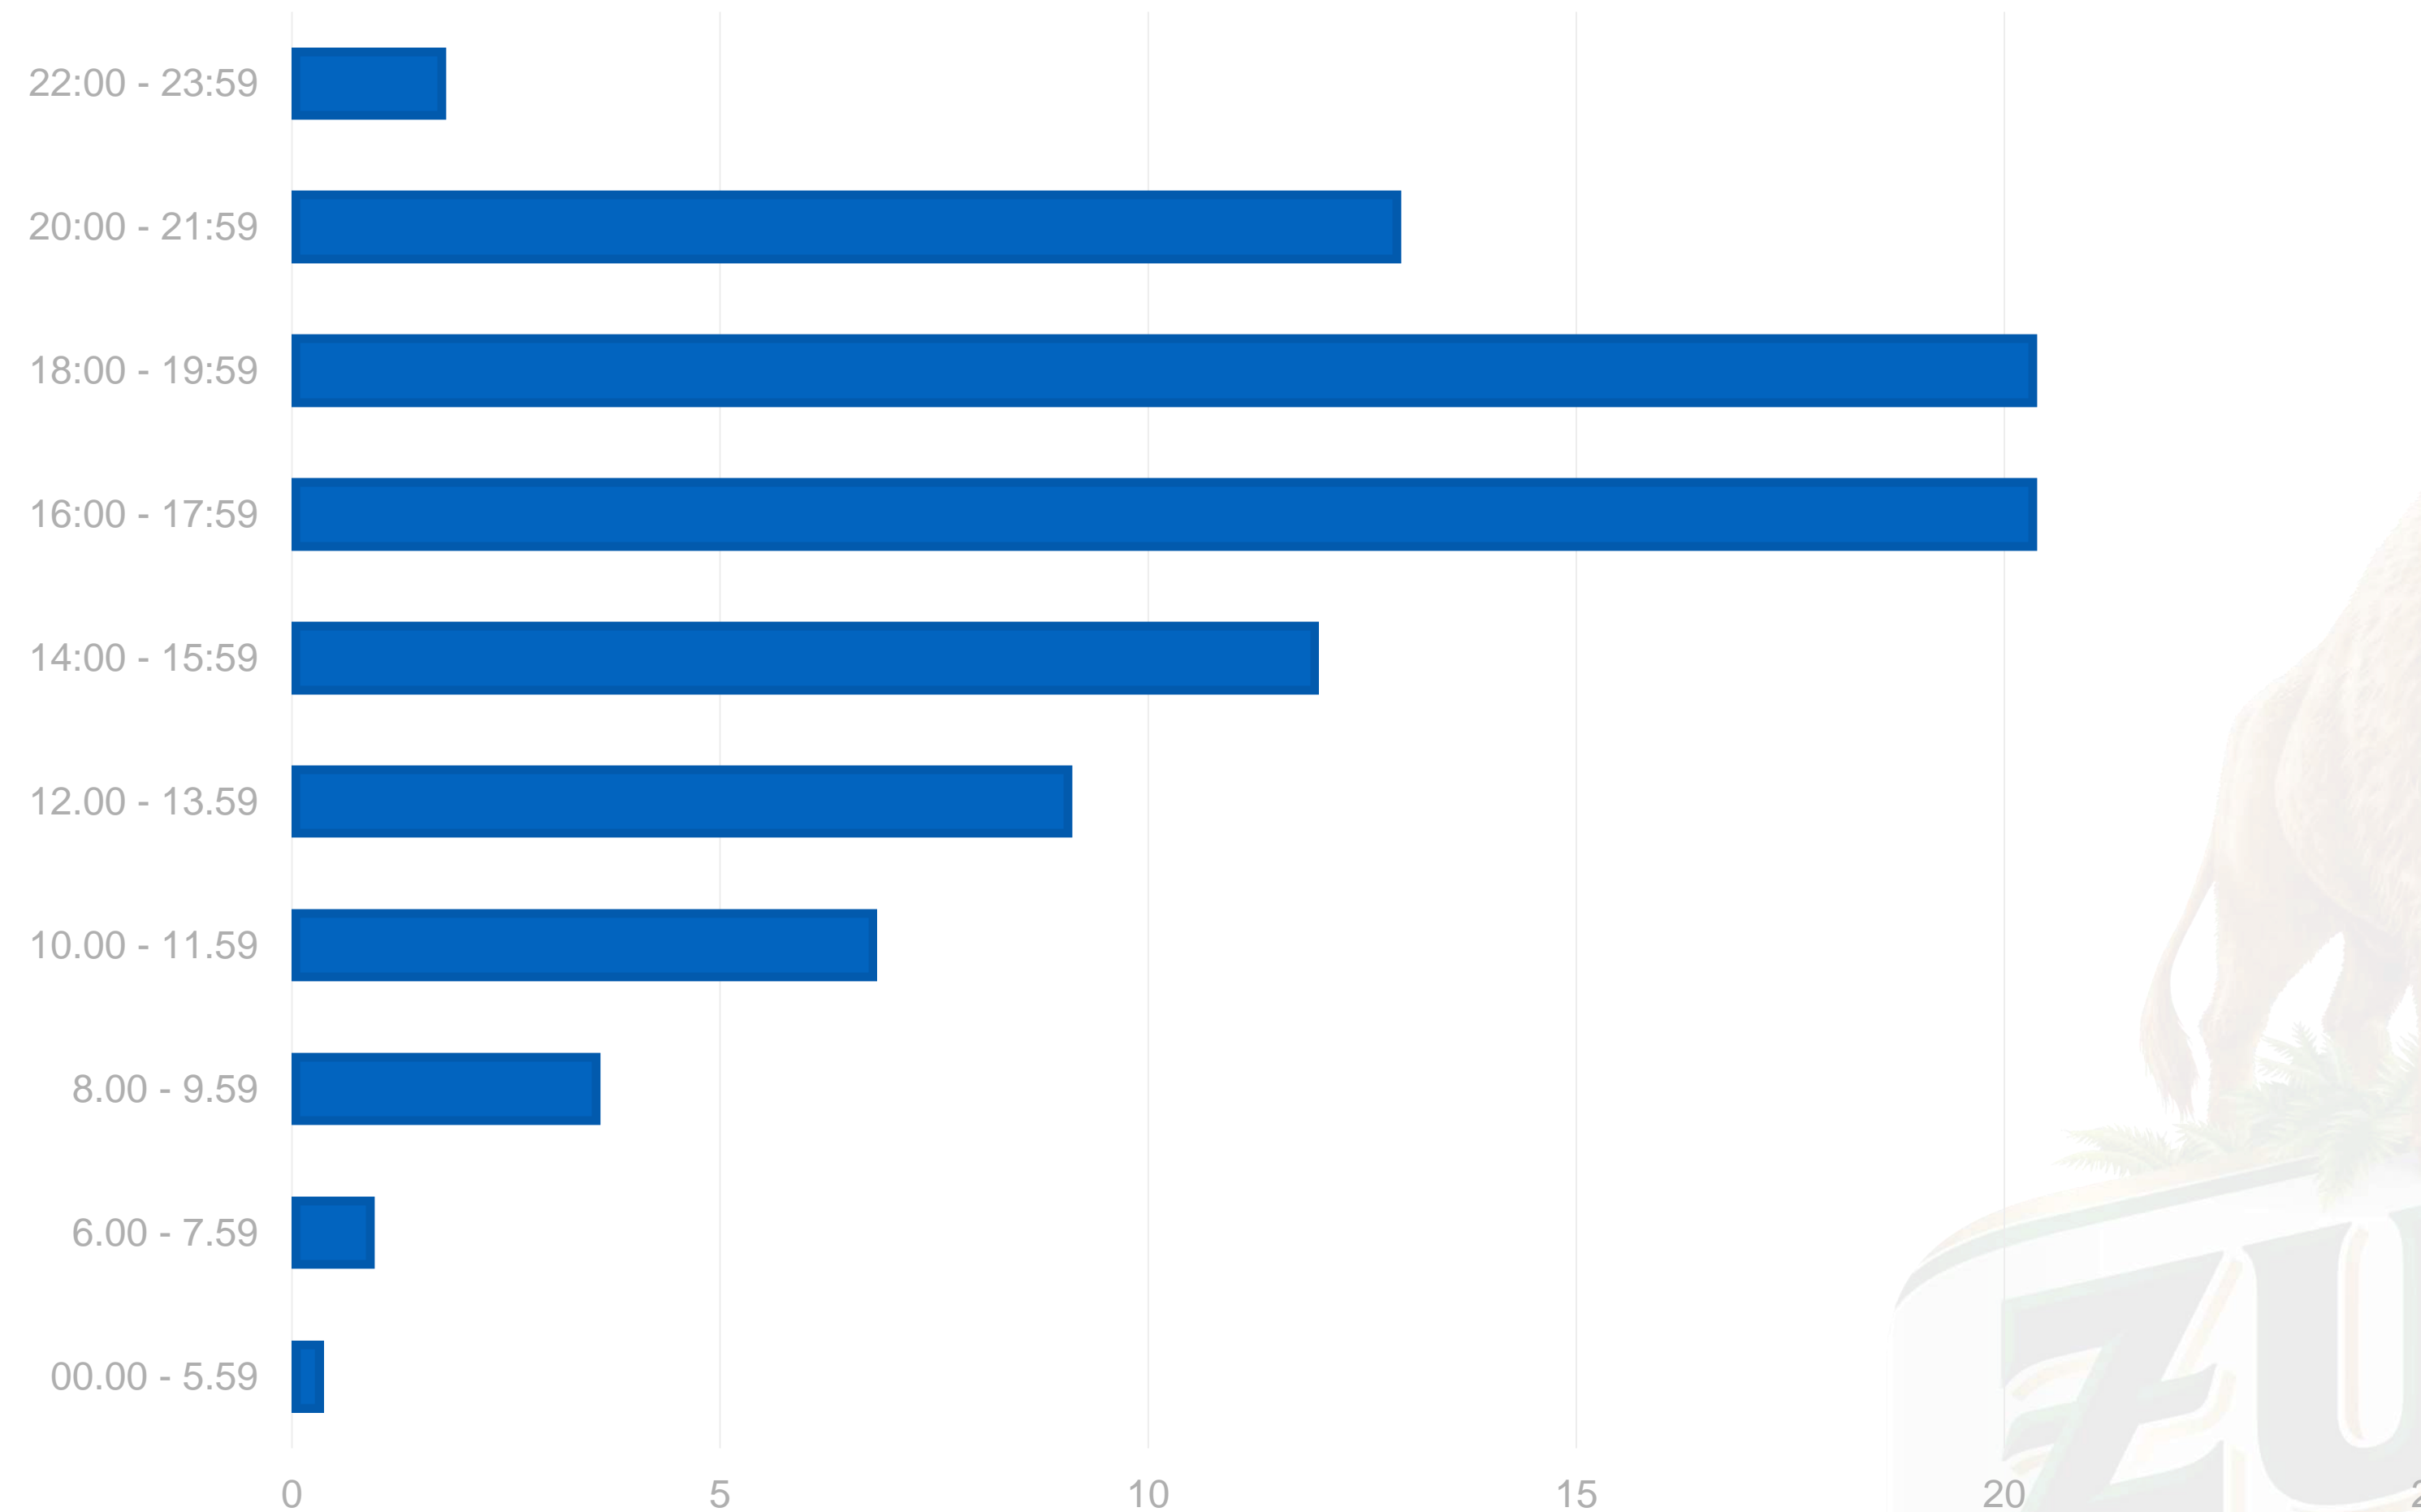

PIWO ŻUBR

DANE OGÓLNE - analizowana baza

849622

PRZEANALIZOWANYCH
PARAGONÓW

97342

KLIENTÓW

64555

SKLEPÓW

ZUBR

DANE OGÓLNE – piwo Żubr

Średnia wartość paragonu

Wartości po odrzuceniu 5% skrajnych paragonów. Przeanalizowano TOP 10 piw w Polsce

Dni zakupu

Województwa, w których dokonano zakupu

Formy płatności

80%
Karta

20%
Gotówka

Godziny zakupu

Inne piwa kupowane razem z Żubrem

Liczba wszystkich piw z TOP 10

Cena piwa - 1 sztuka

Ceny zakupionych czteropaków

Rodzaj opakowania

Liczba kupowanych piw na paragonie