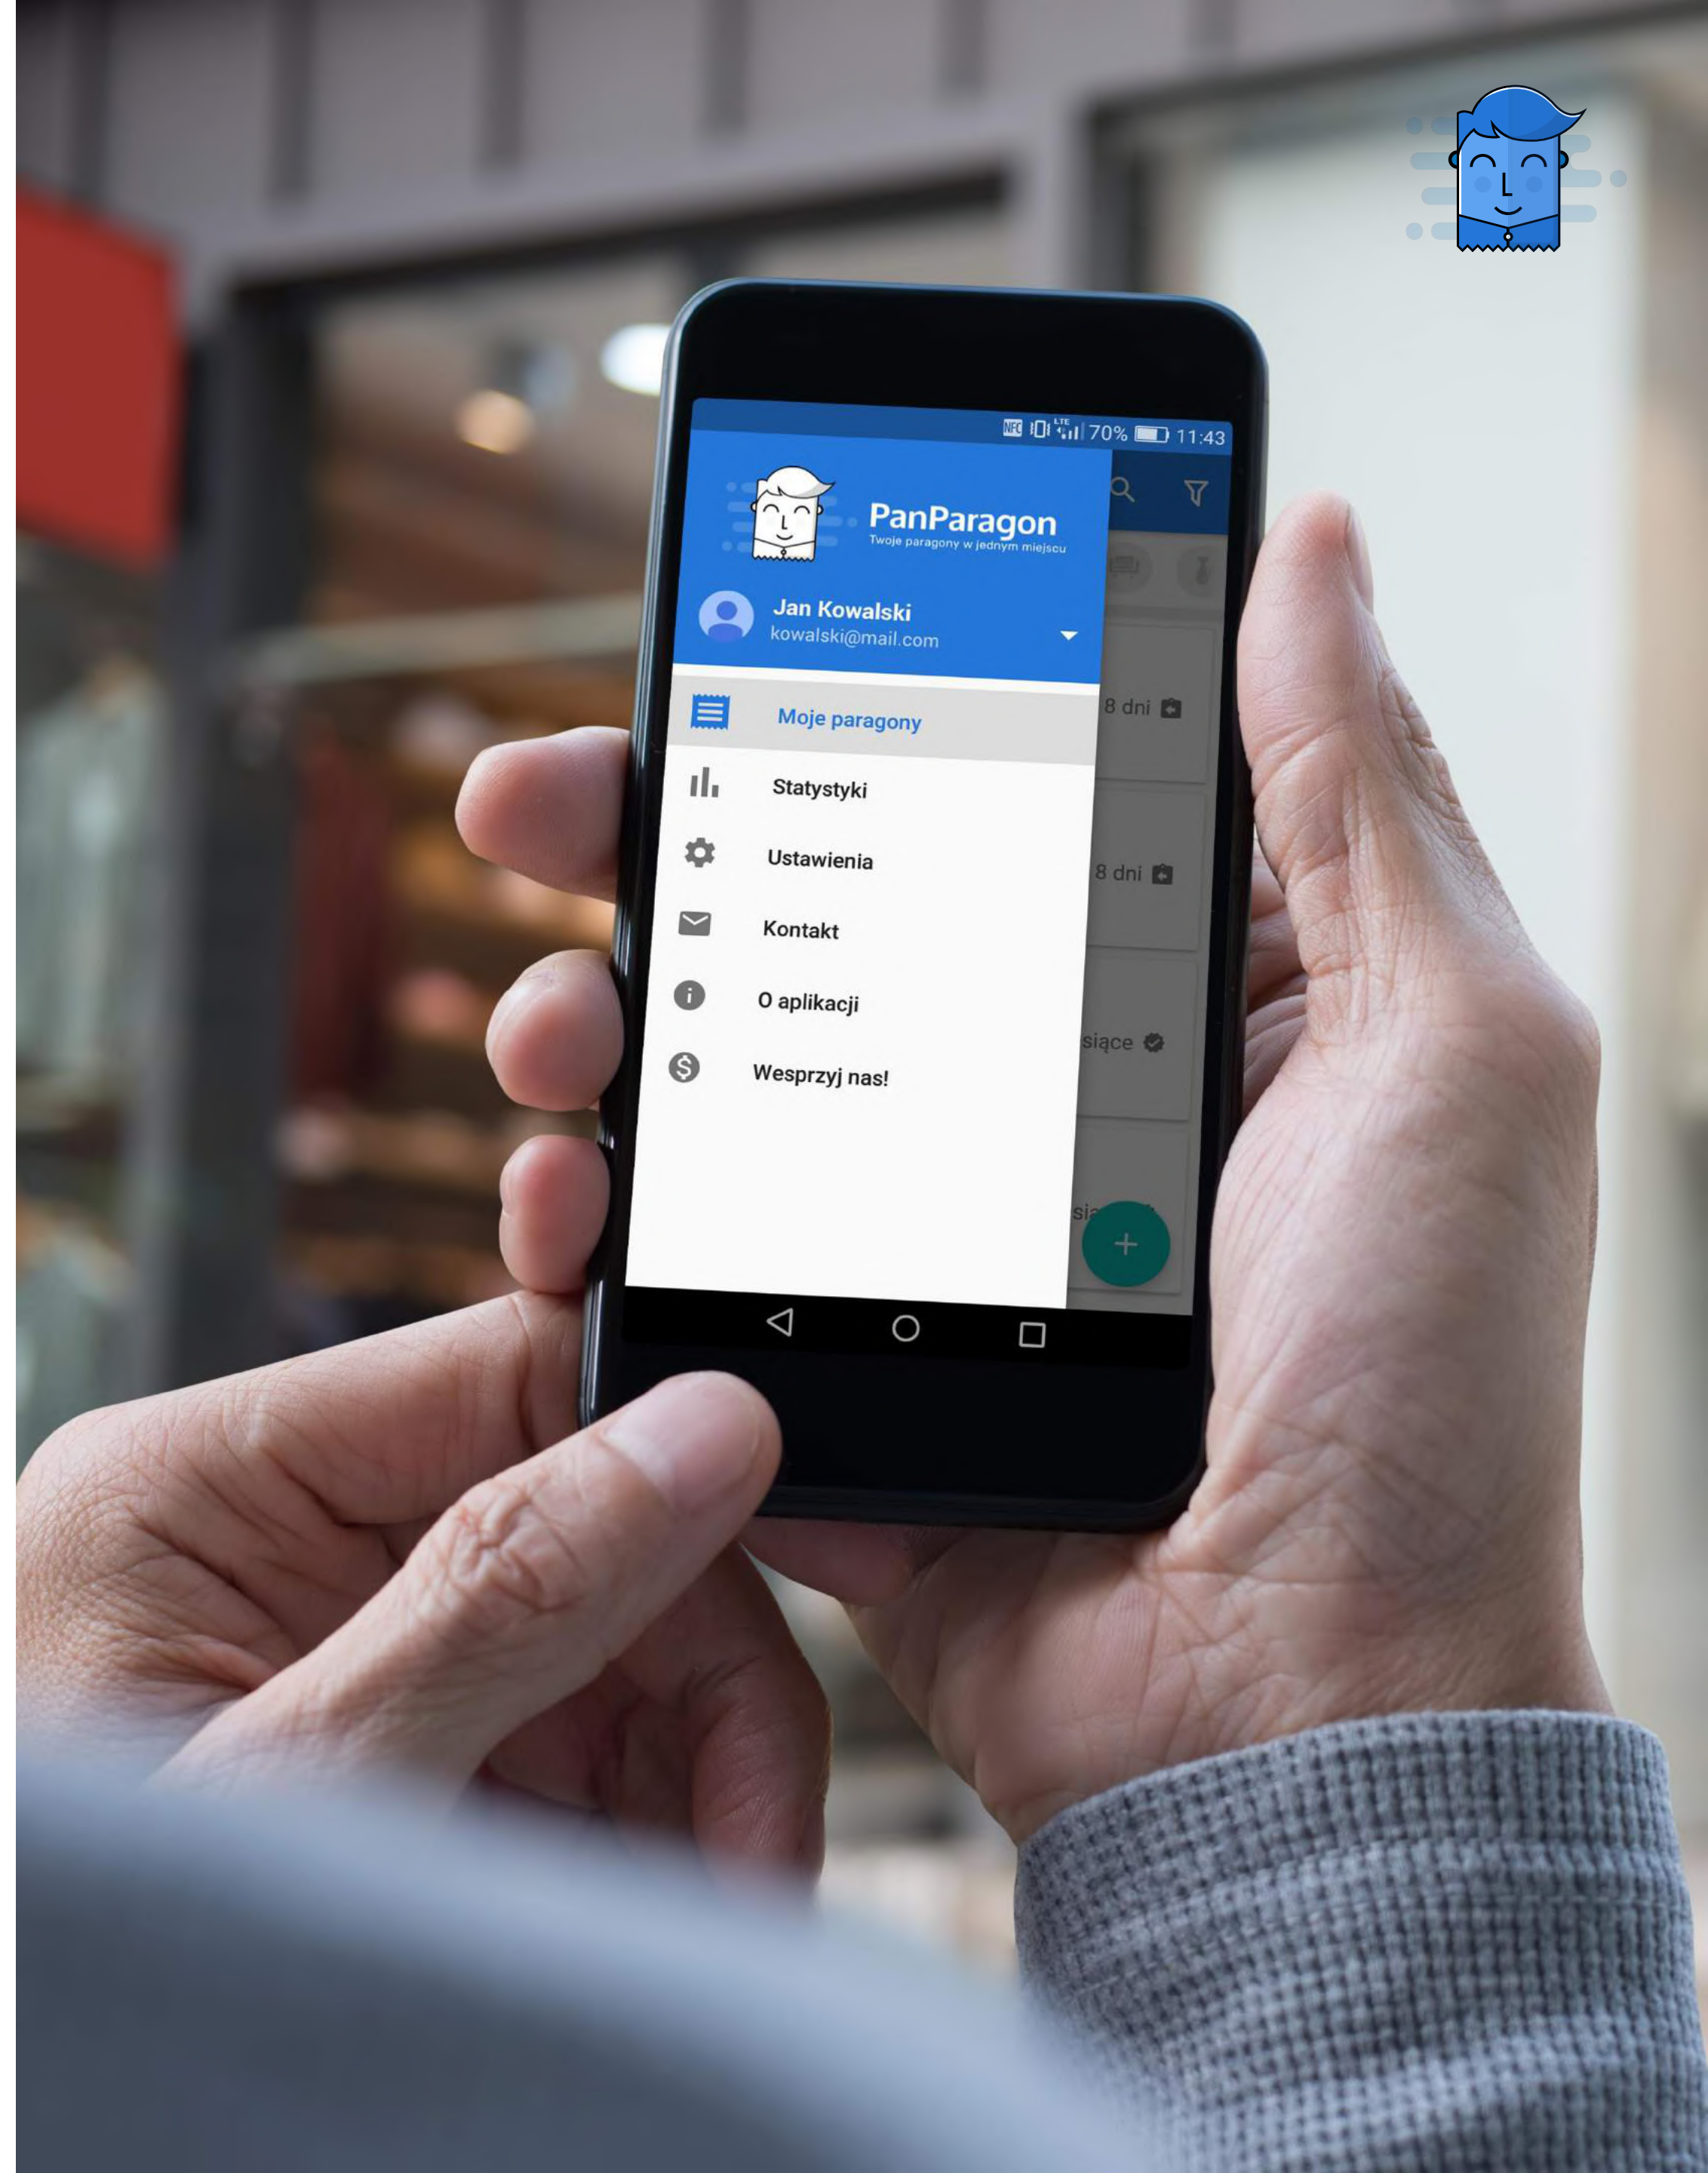

PanParagon

Twoje paragony w jednym miejscu

RAPORT

SPRZEDAŻ PIWA ŻUBR W POLSCE

PanParagon

Darmowa aplikacja
do archiwizowania paragonów
i kontroli wydatków

Jak to działa?

Zeskanuj paragon za pomocą aplikacji. System automatycznie syczyta dane z paragonu (kwota, data zakupu, sklep) i przypisze dokument do odpowiedniej kategorii wydatków.

Bądź spokojny o swoje paragony i miej wszystkie wydatki pod kontrolą.

Ponad 200 tysięcy użytkowników

Aplikację PanParagon pobrało już ponad 200.000 osób w kraju i za granicą.

Jest to obecnie najlepiej oceniana przez użytkowników aplikacja do przechowywania paragonów w Polsce i jedyna aplikacja w naszym kraju pozwalająca na tak kompleksową obsługę około sprzedażową, związaną z dowodami zakupu.