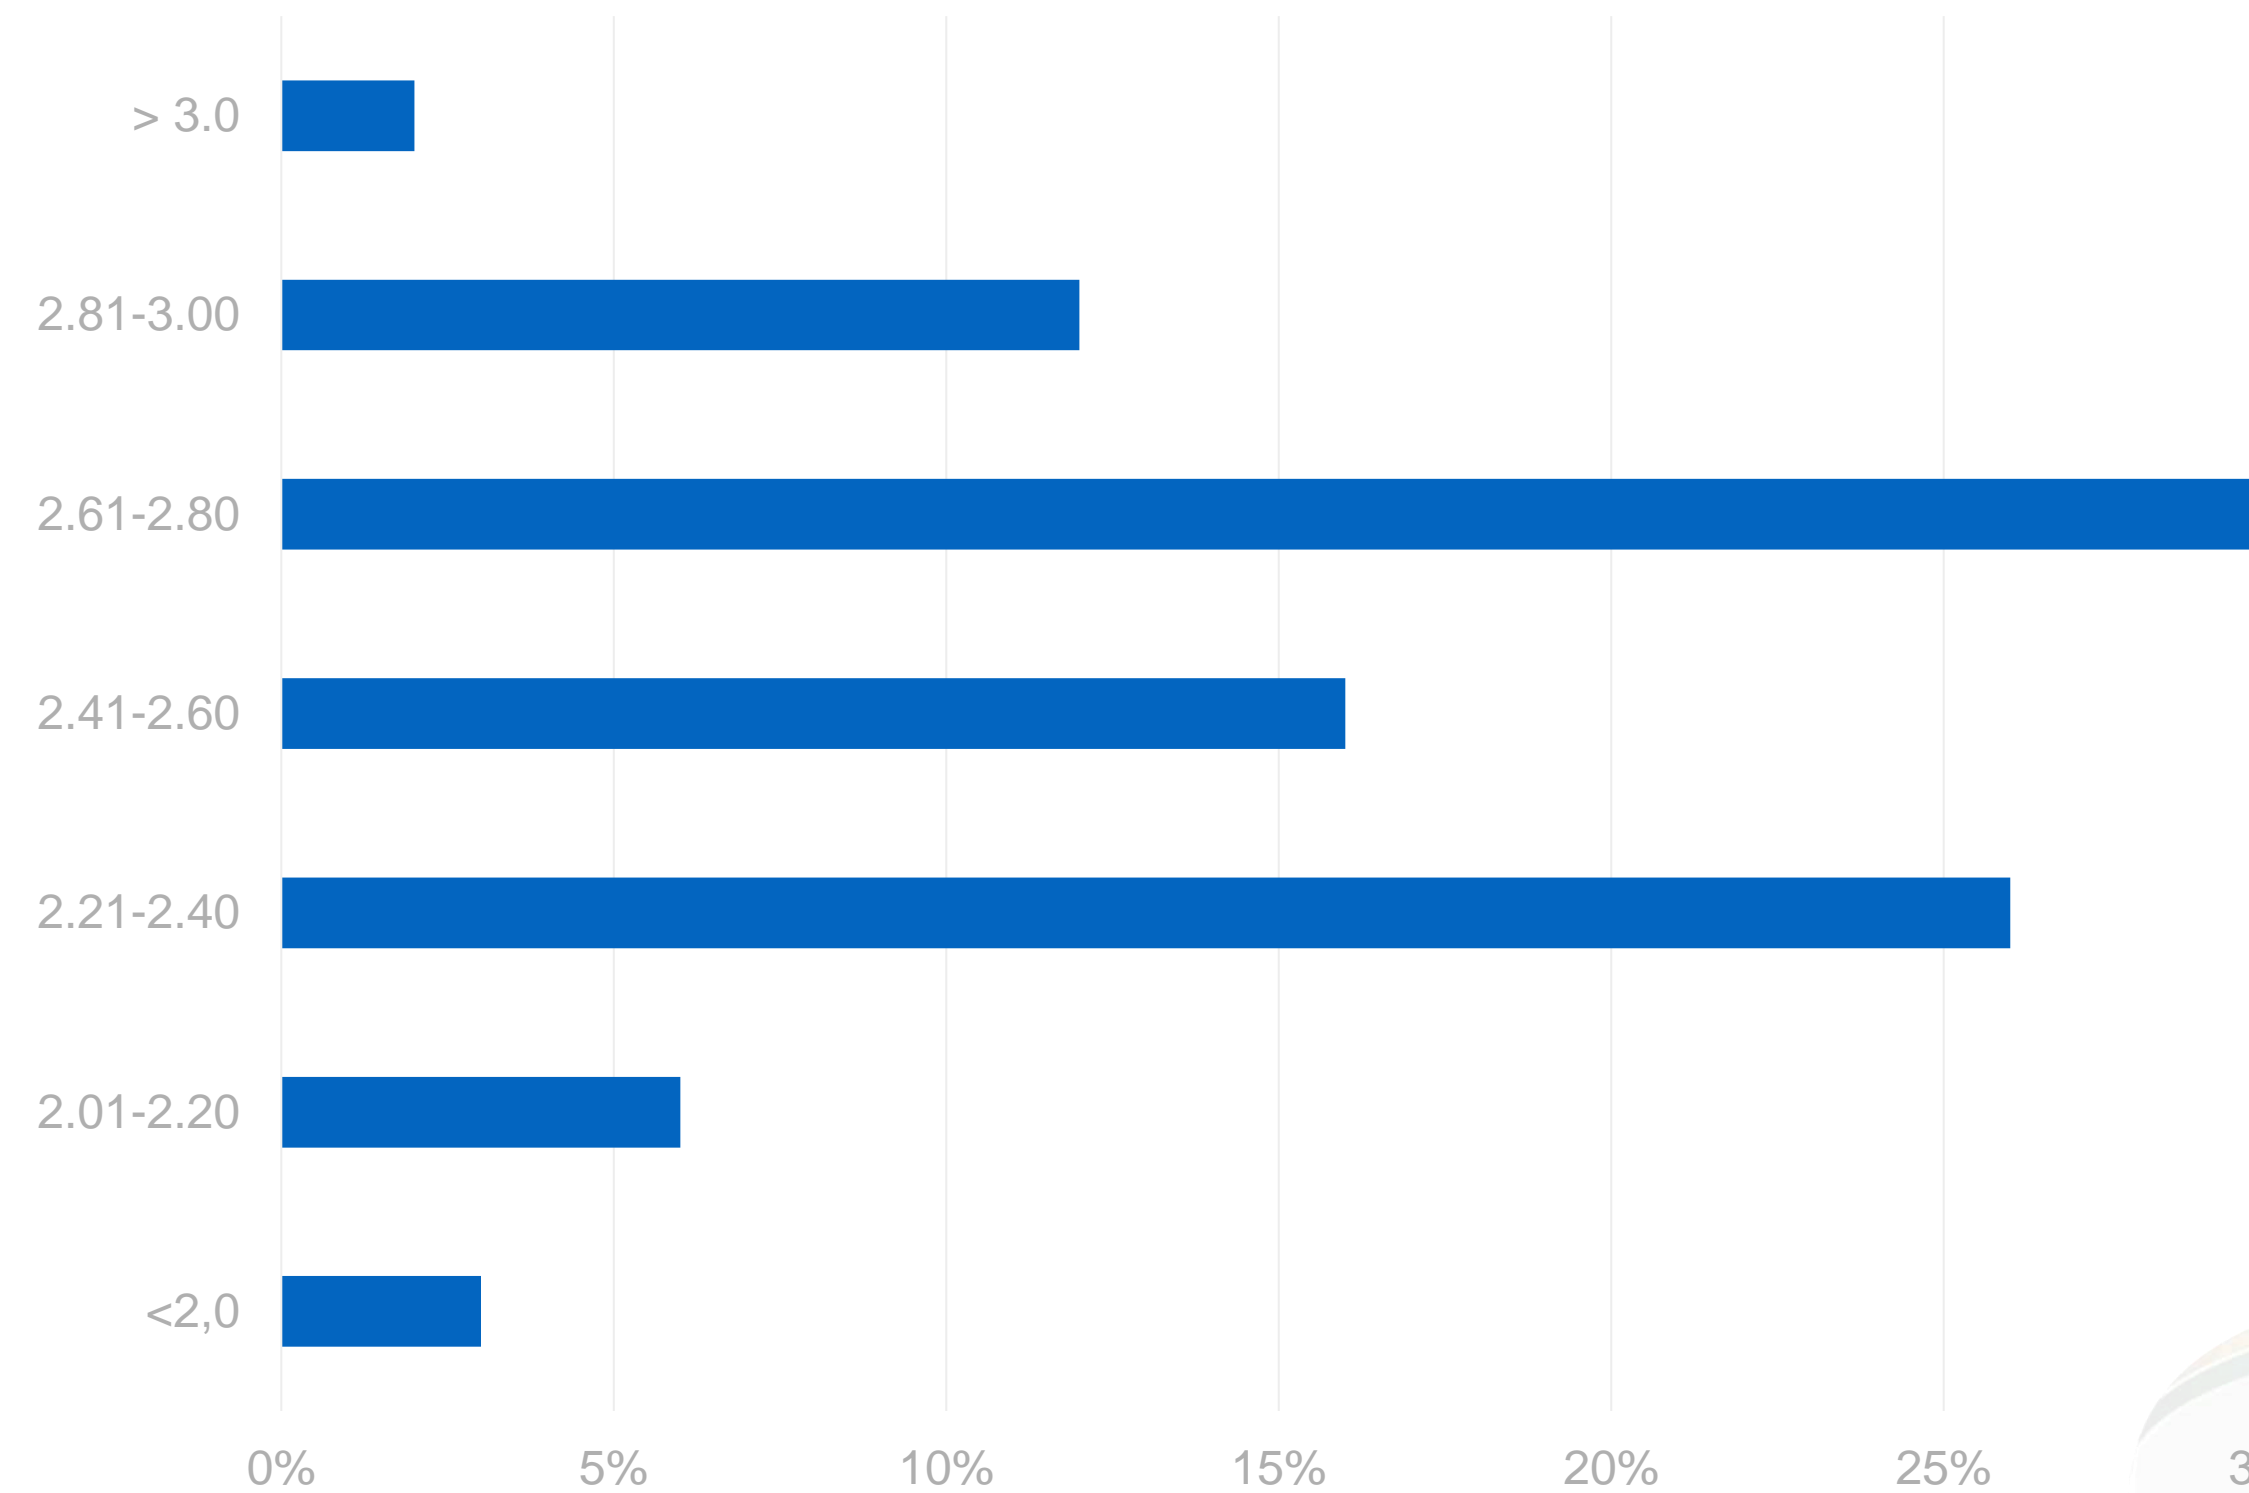

20%
Gotówka

Godziny zakupu

Inne piwa kupowane razem z Żubrem

Liczba wszystkich piw z TOP 10

Cena piwa - 1 sztuka

Ceny zakupionych czteropaków

Rodzaj opakowania

Liczba kupowanych piw na paragonie