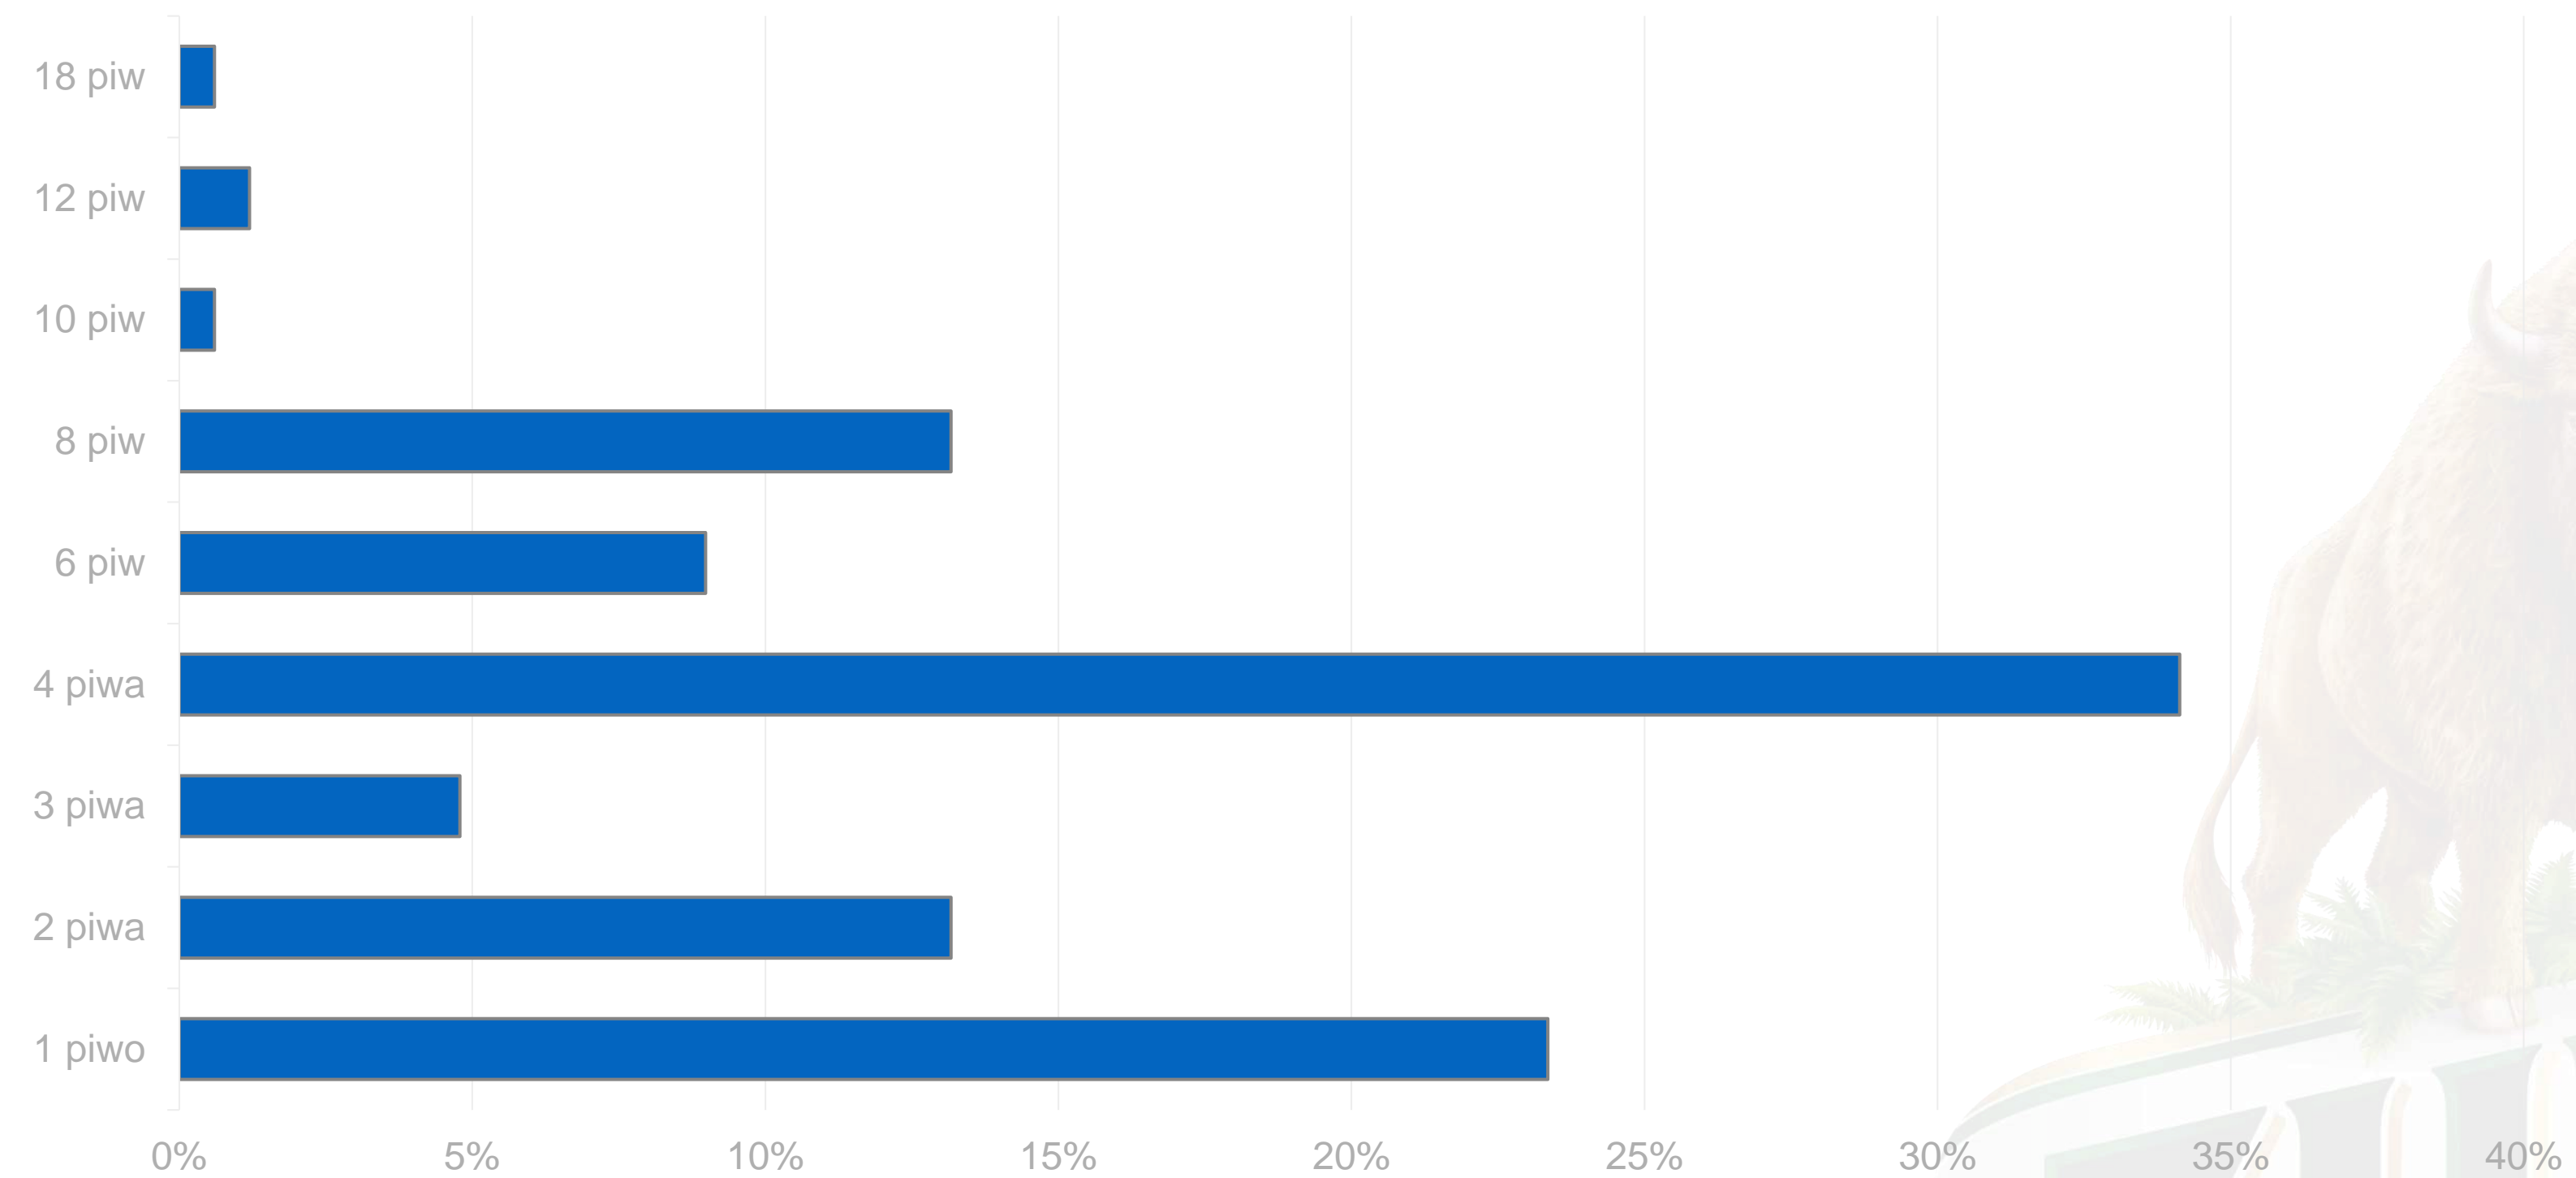

20%
Gotówka

Godziny zakupu

Inne piwa kupowane razem z Żubrem

Liczba wszystkich piw z TOP 10

Cena piwa - 1 sztuka

Ceny zakupionych czteropaków

Rodzaj opakowania

Liczba kupowanych piw na paragonie