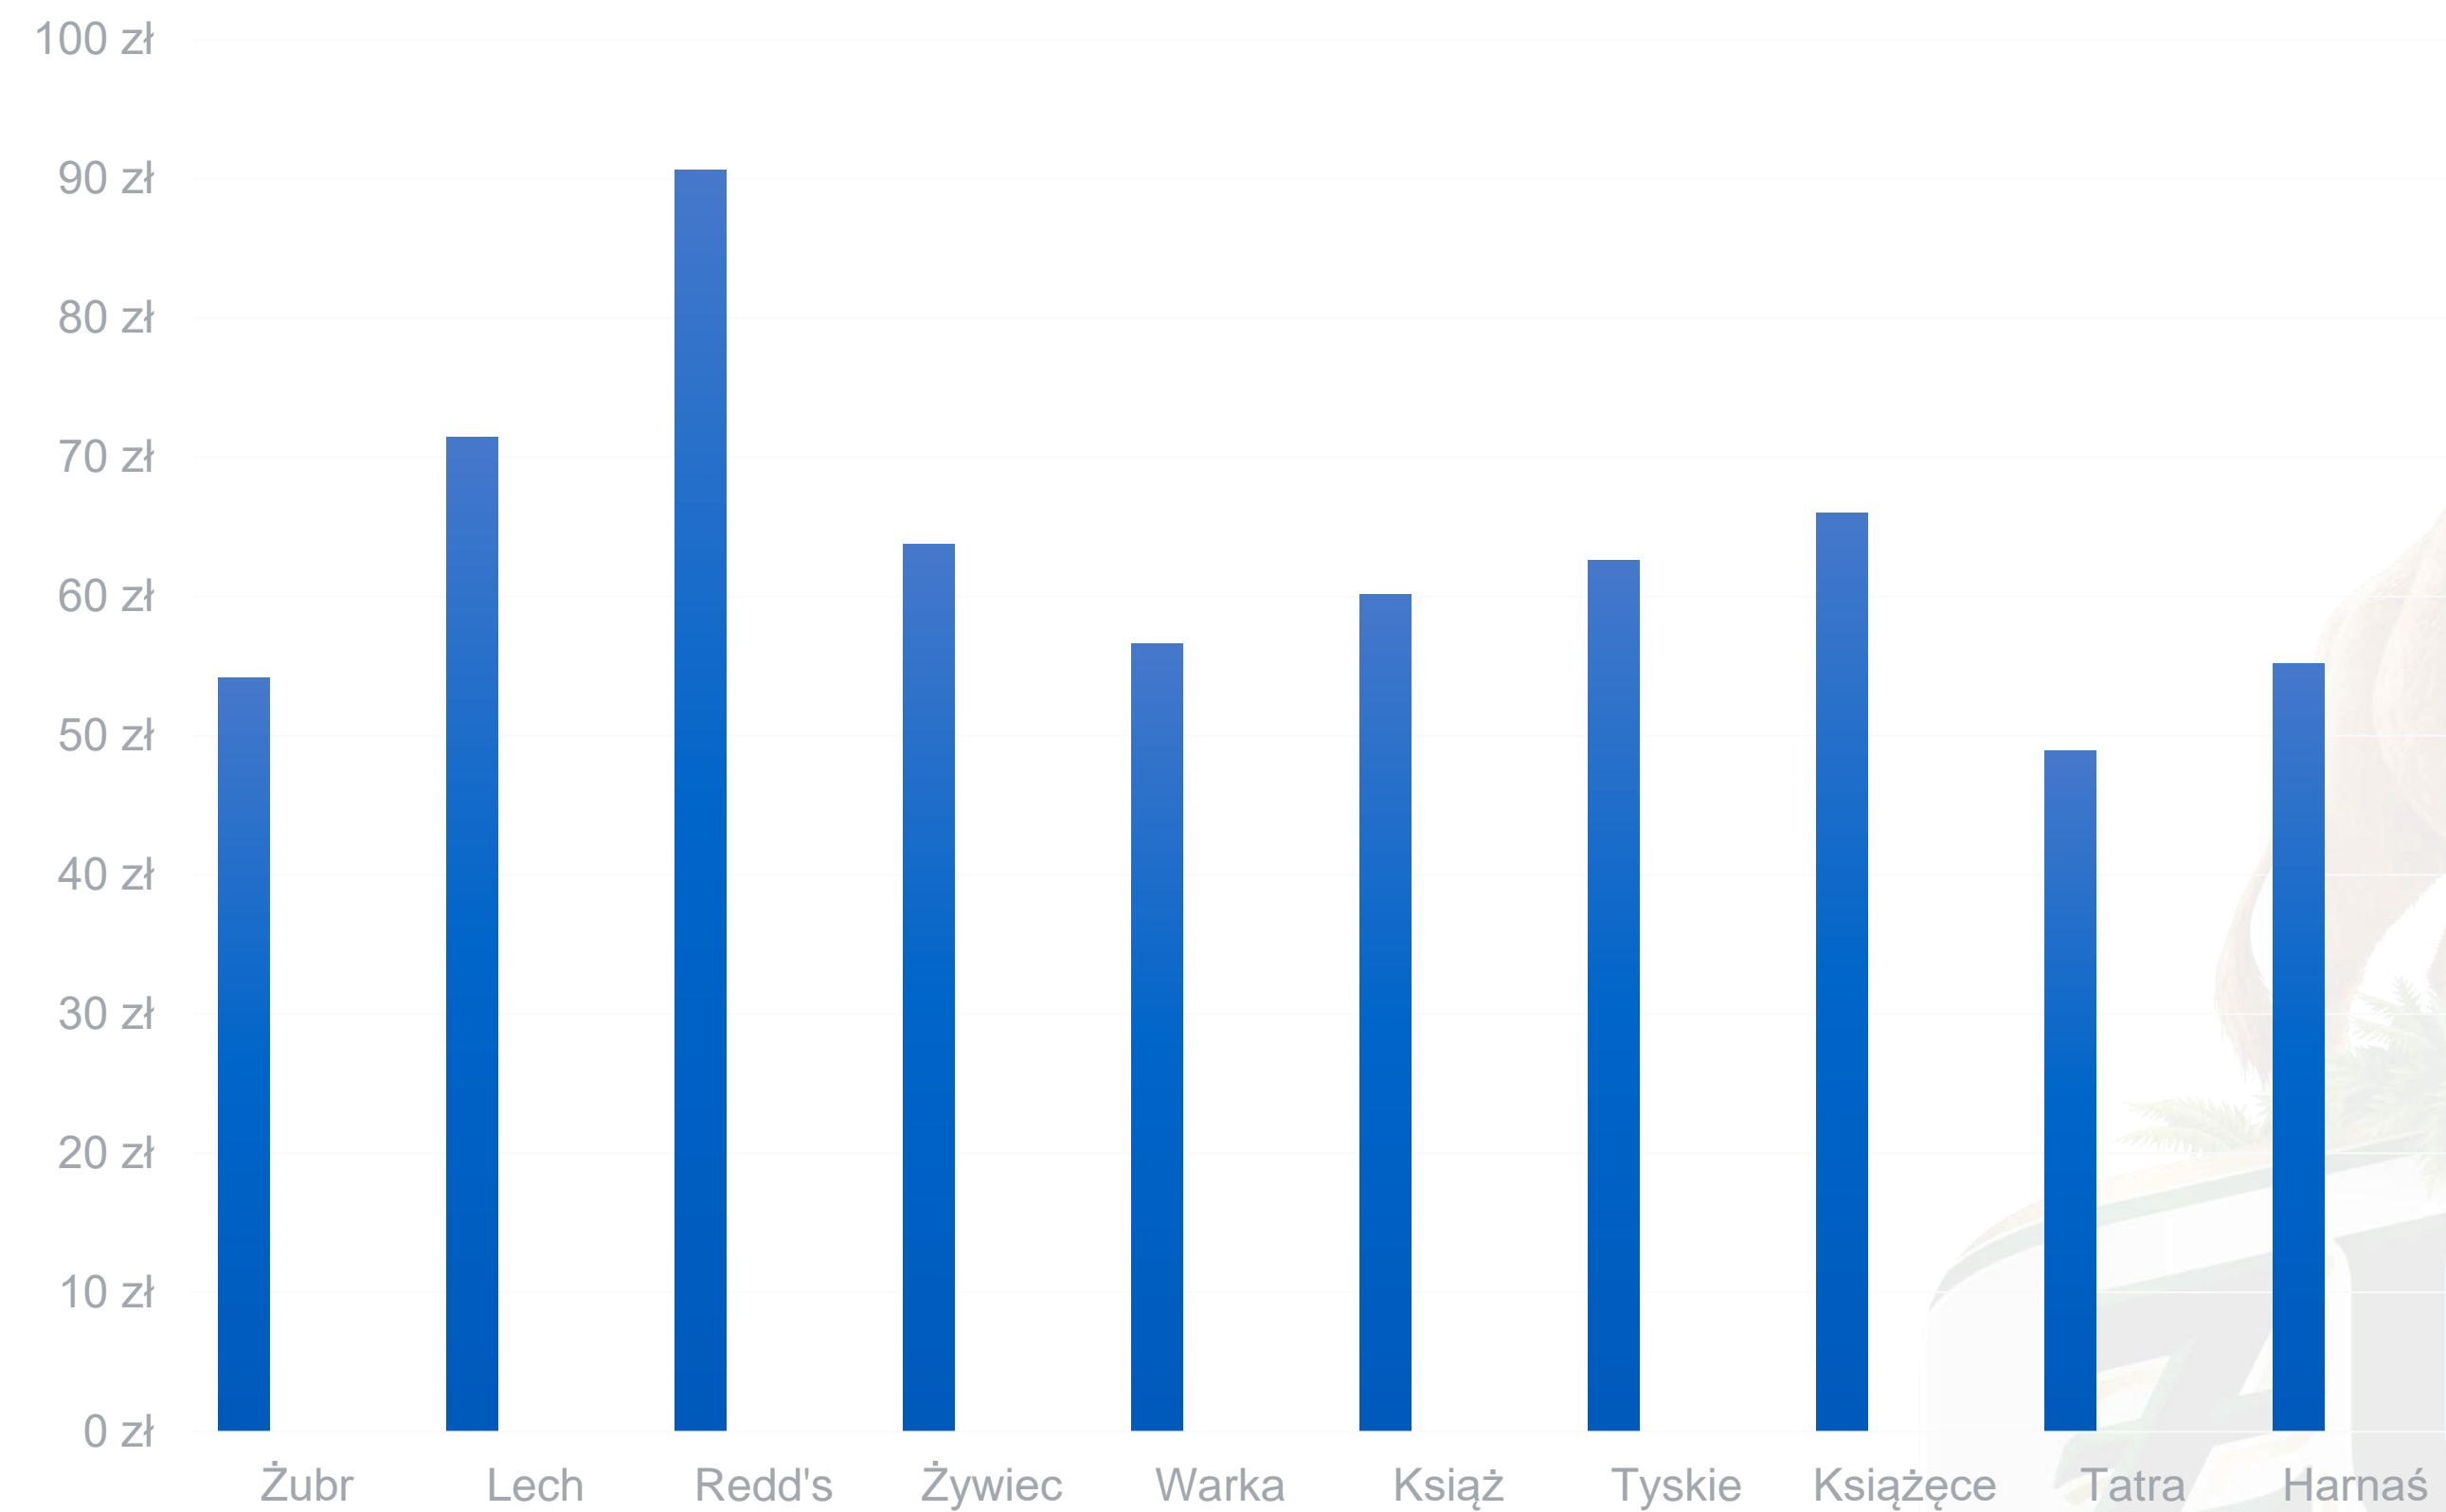

ZUBR

DANE OGÓLNE – piwo Żubr

Średnia wartość paragonu

Wartości po odrzuceniu 5% skrajnych paragonów. Przeanalizowano TOP 10 piw w Polsce

Dni zakupu

Województwa, w których dokonano zakupu

Formy płatności

80%
Karta