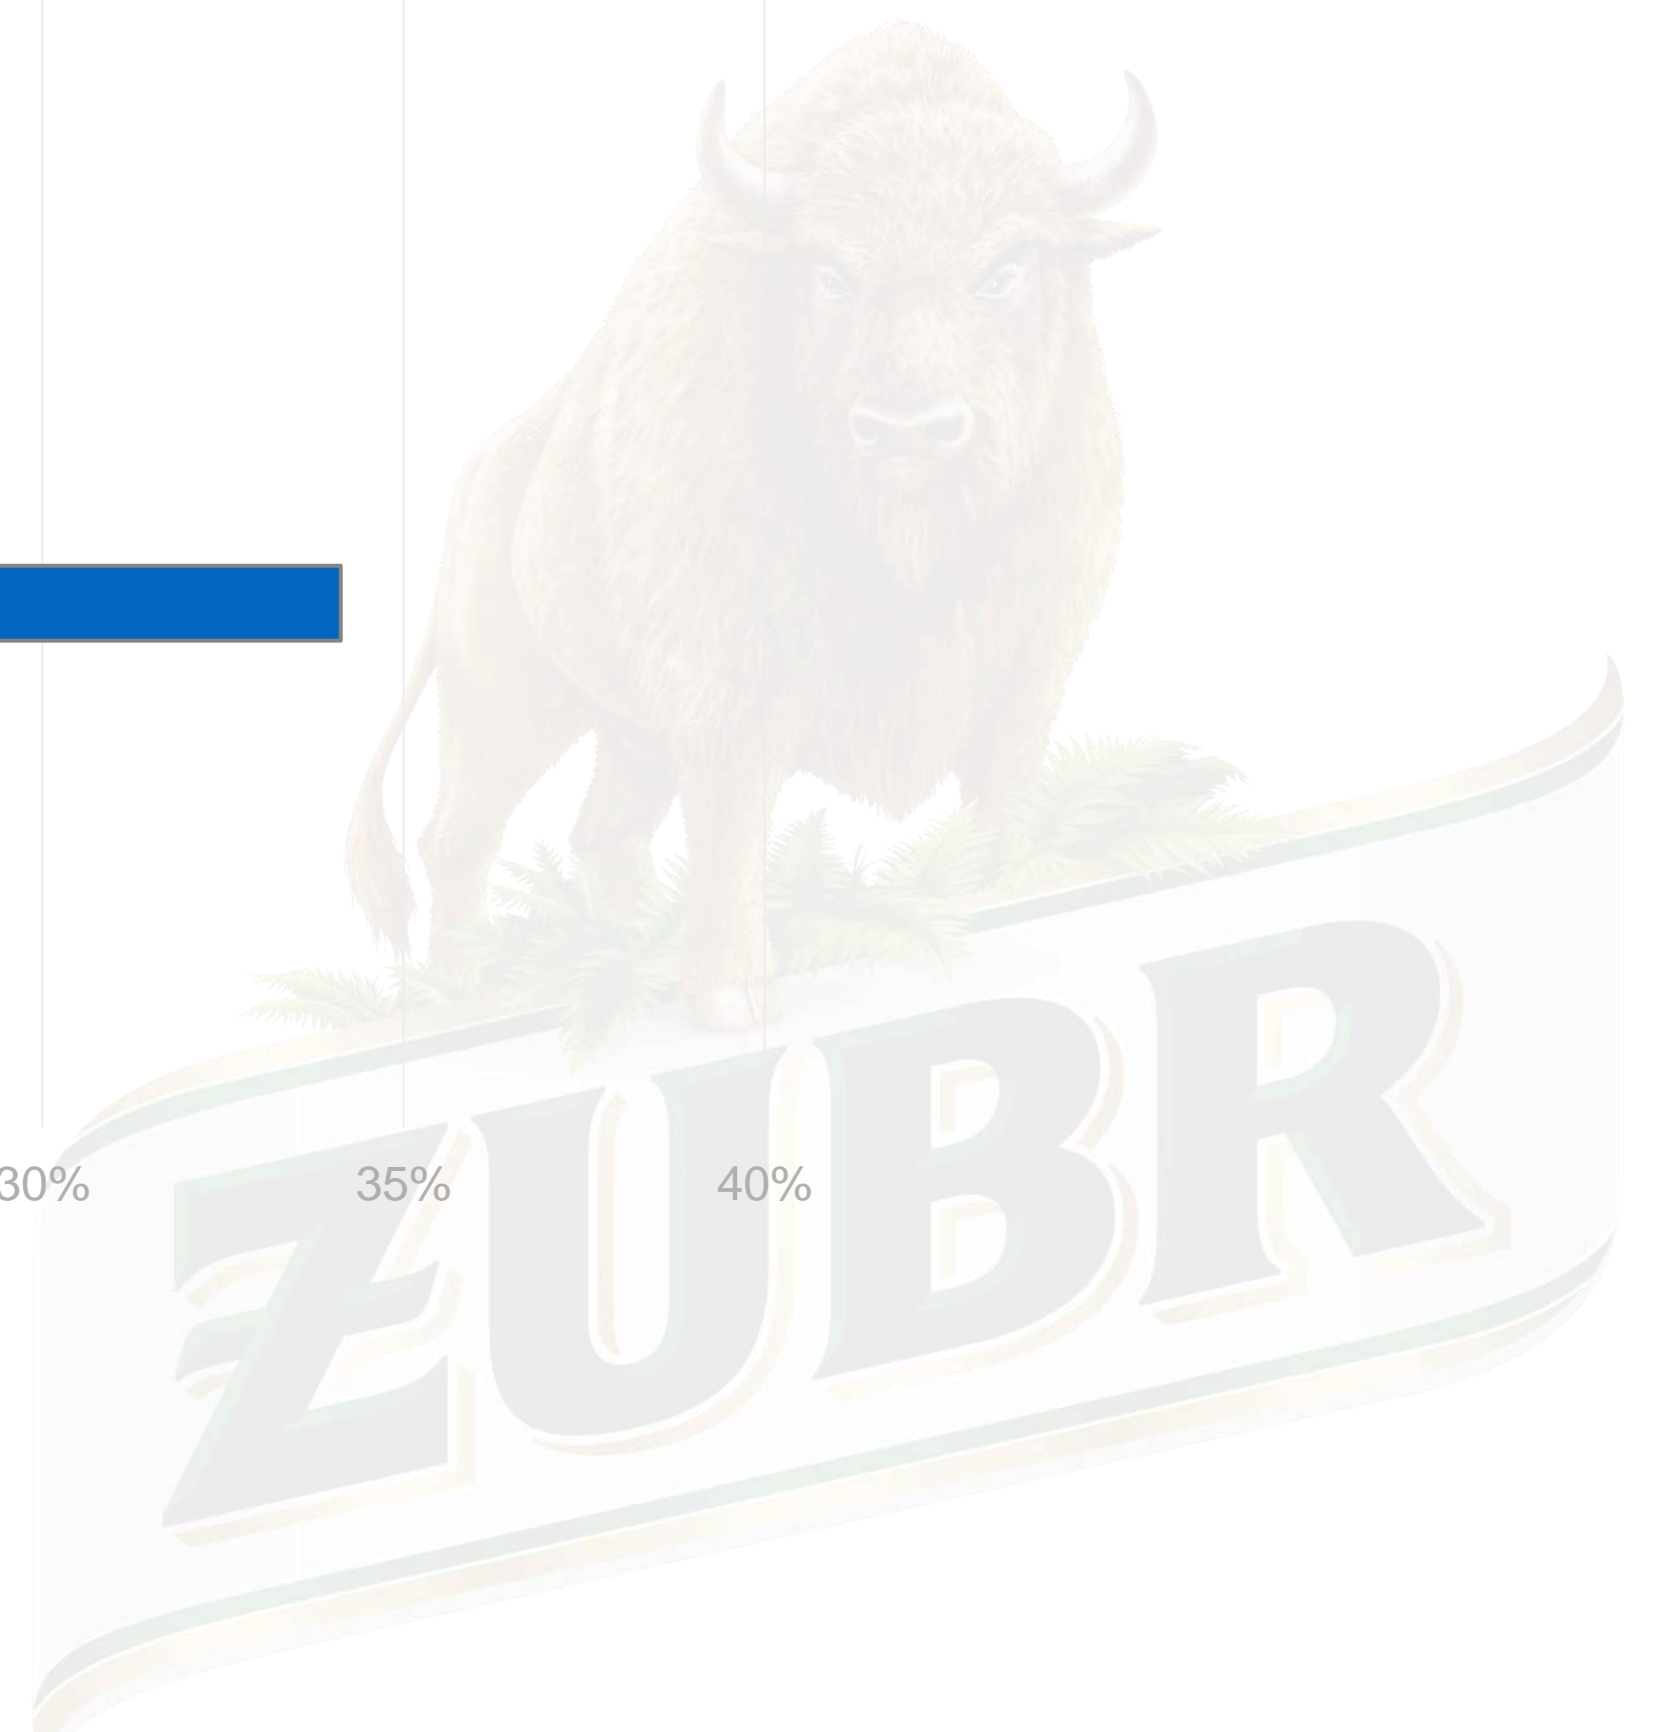

20%
Gotówka

Godziny zakupu

Inne piwa kupowane razem z Żubrem

Liczba wszystkich piw z TOP 10

Cena piwa - 1 sztuka

Ceny zakupionych czteropaków

Rodzaj opakowania

Liczba kupowanych piw na paragonie