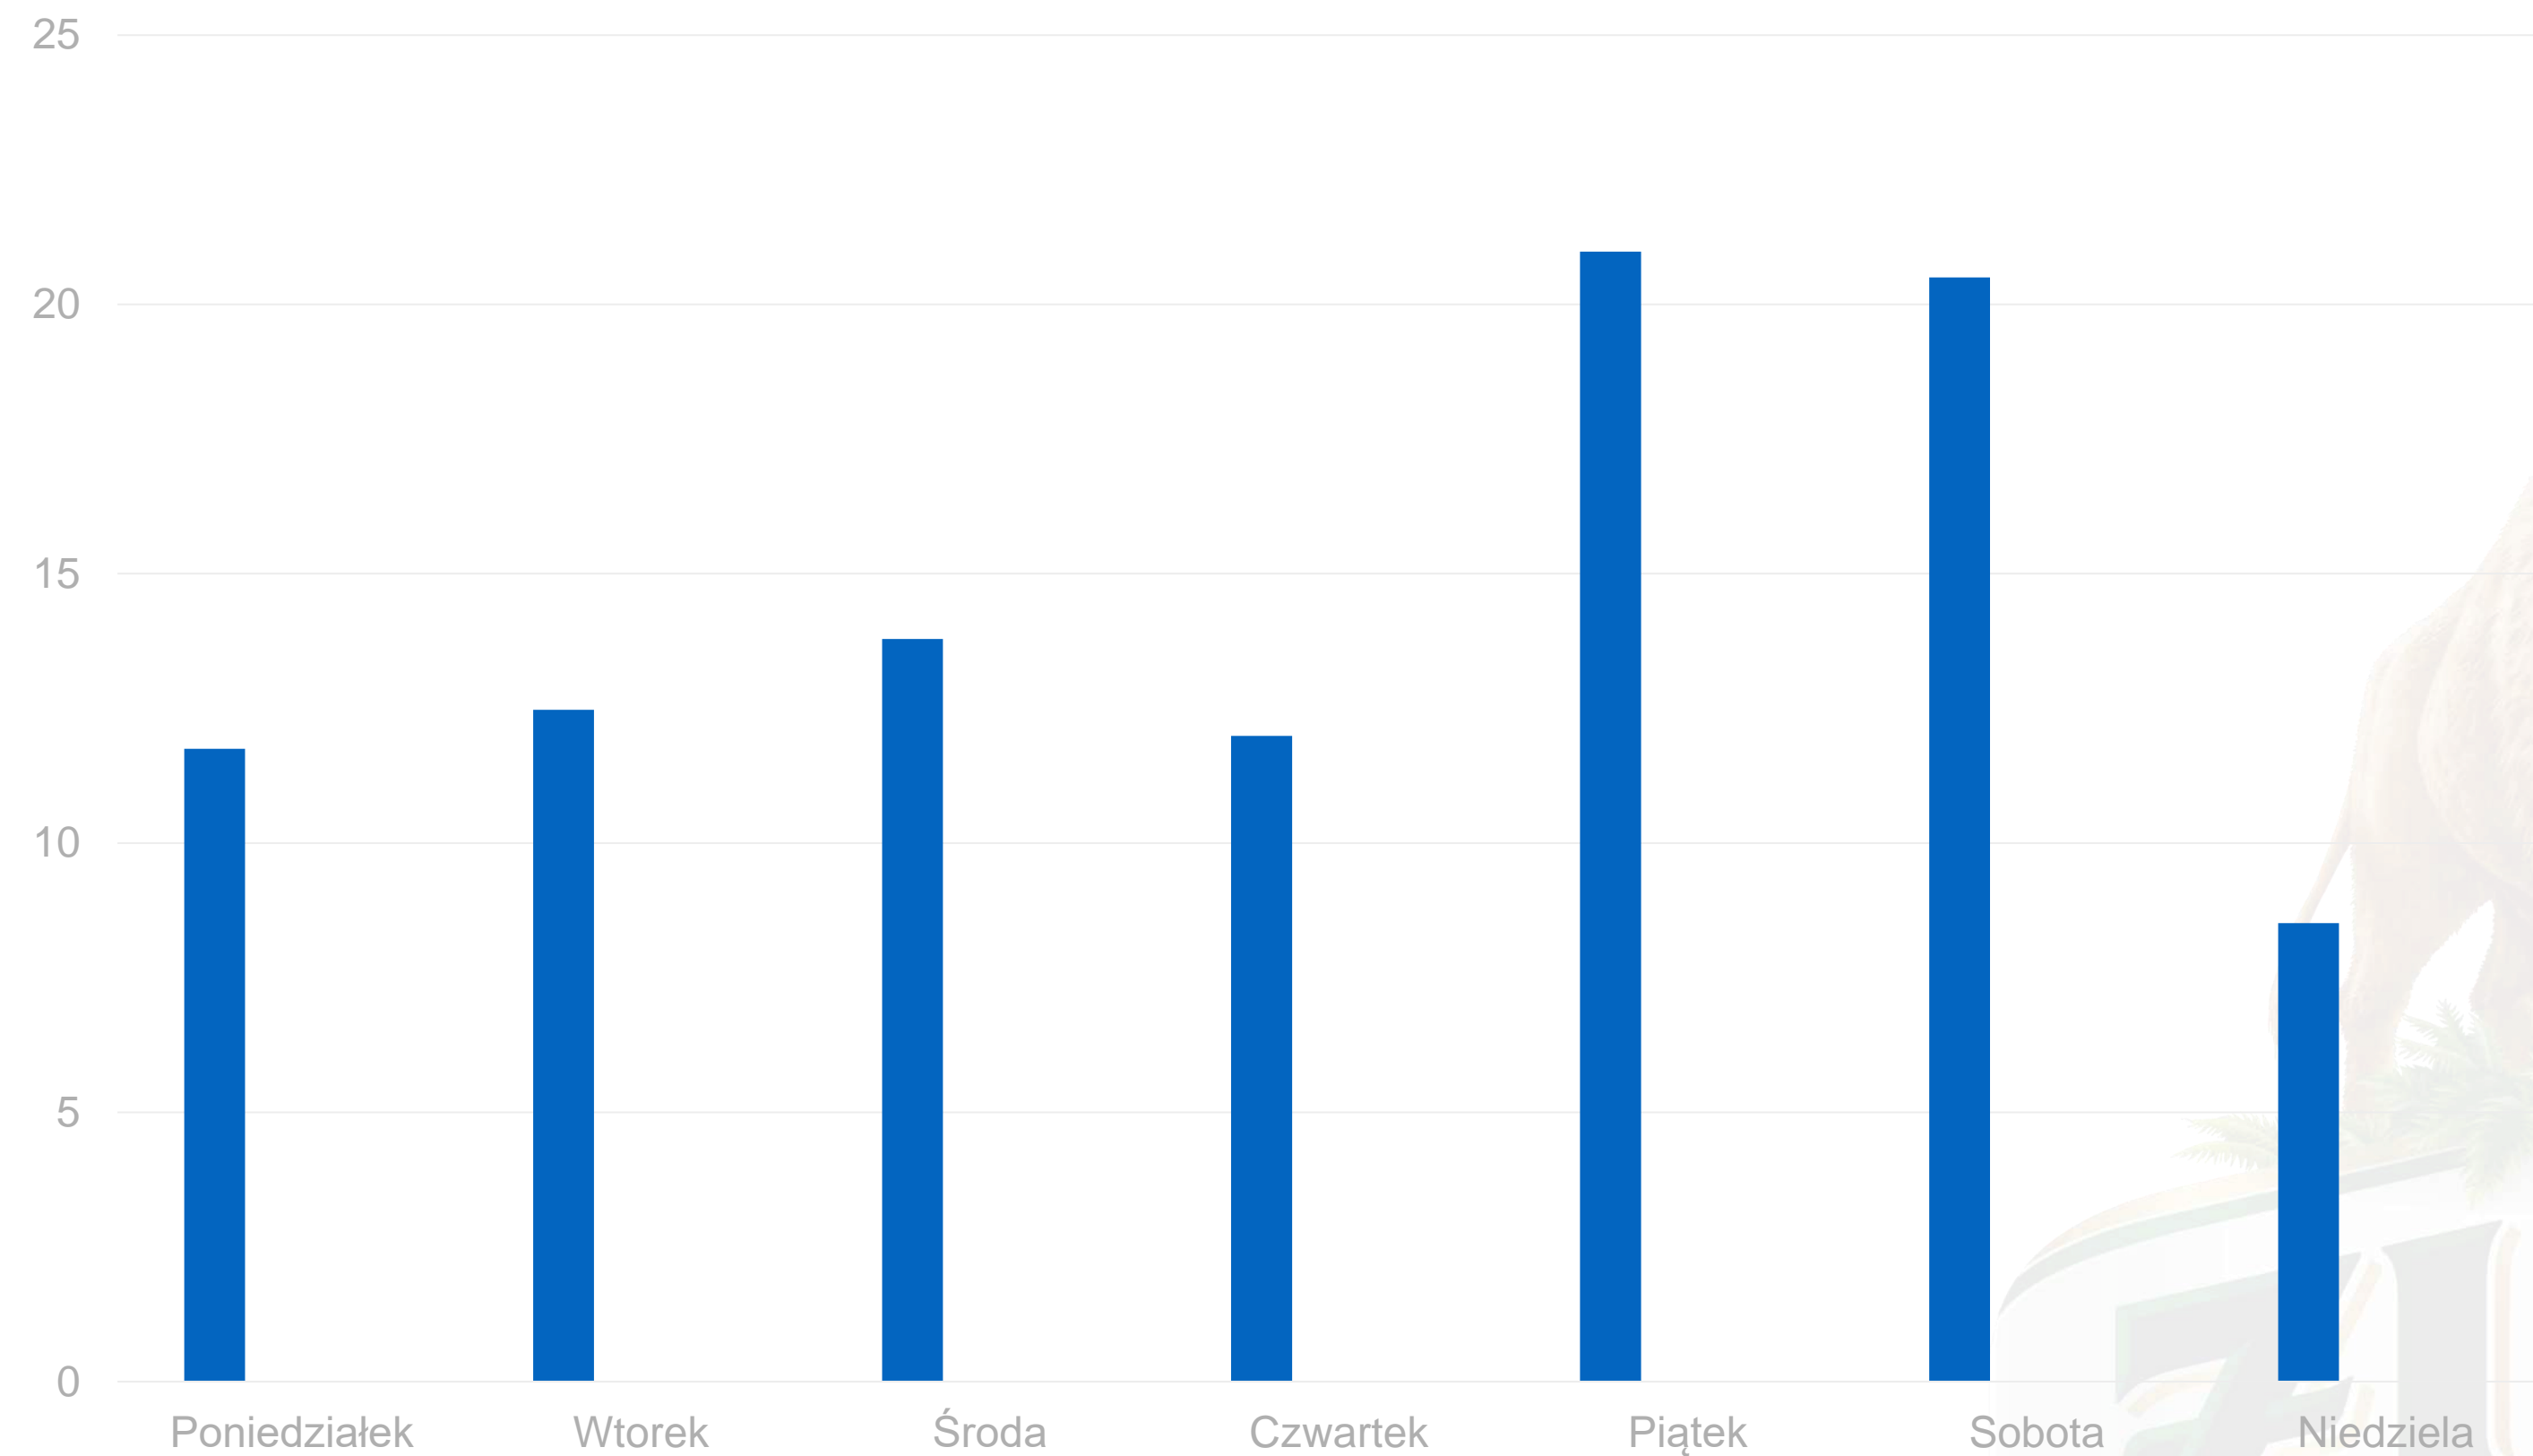

PIWO ŻUBR

DANE OGÓLNE - analizowana baza

849622

PRZEANALIZOWANYCH
PARAGONÓW

97342

KLIENTÓW

64555

SKLEPÓW

ZUBR

DANE OGÓLNE – piwo Żubr

Średnia wartość paragonu

Wartości po odrzuceniu 5% skrajnych paragonów. Przeanalizowano TOP 10 piw w Polsce

Dni zakupu

Województwa, w których dokonano zakupu

Formy płatności

80%
Karta