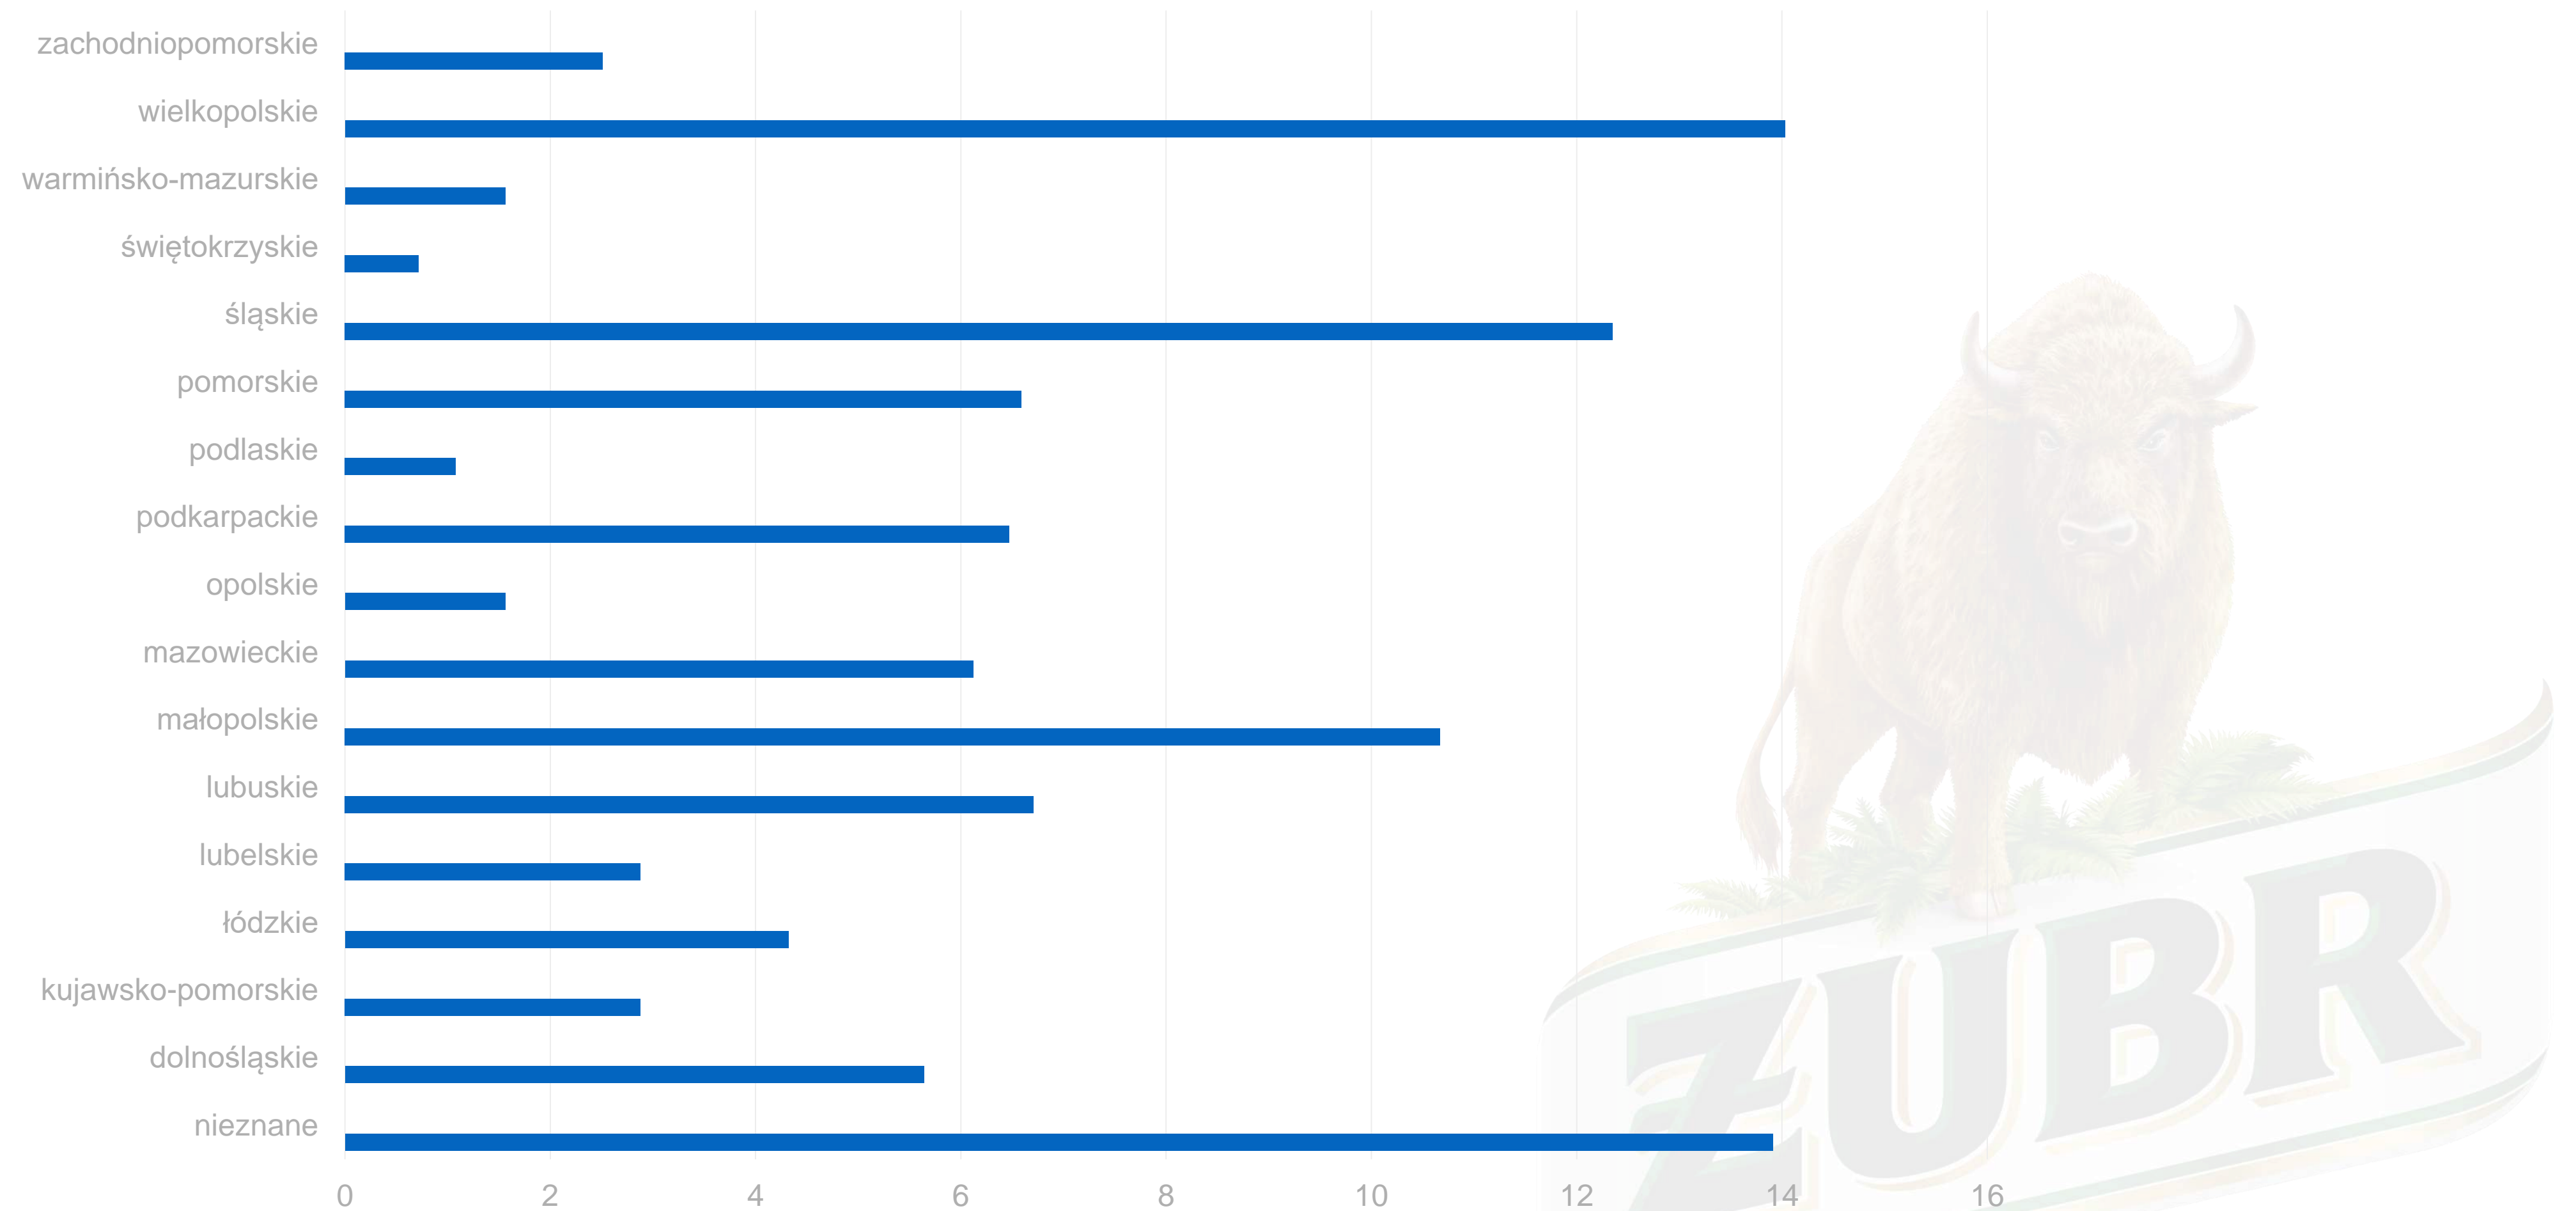

PIWO ŻUBR

DANE OGÓLNE - analizowana baza

849622

PRZEANALIZOWANYCH
PARAGONÓW

97342

KLIENTÓW

64555

SKLEPÓW

ZUBR

DANE OGÓLNE – piwo Żubr

Średnia wartość paragonu

Wartości po odrzuceniu 5% skrajnych paragonów. Przeanalizowano TOP 10 piw w Polsce

Dni zakupu

Województwa, w których dokonano zakupu

Formy płatności

80%
Karta

20%
Gotówka

Godziny zakupu

Inne piwa kupowane razem z Żubrem

Liczba wszystkich piw z TOP 10

Cena piwa - 1 sztuka

Ceny zakupionych czteropaków

Rodzaj opakowania

Liczba kupowanych piw na paragonie