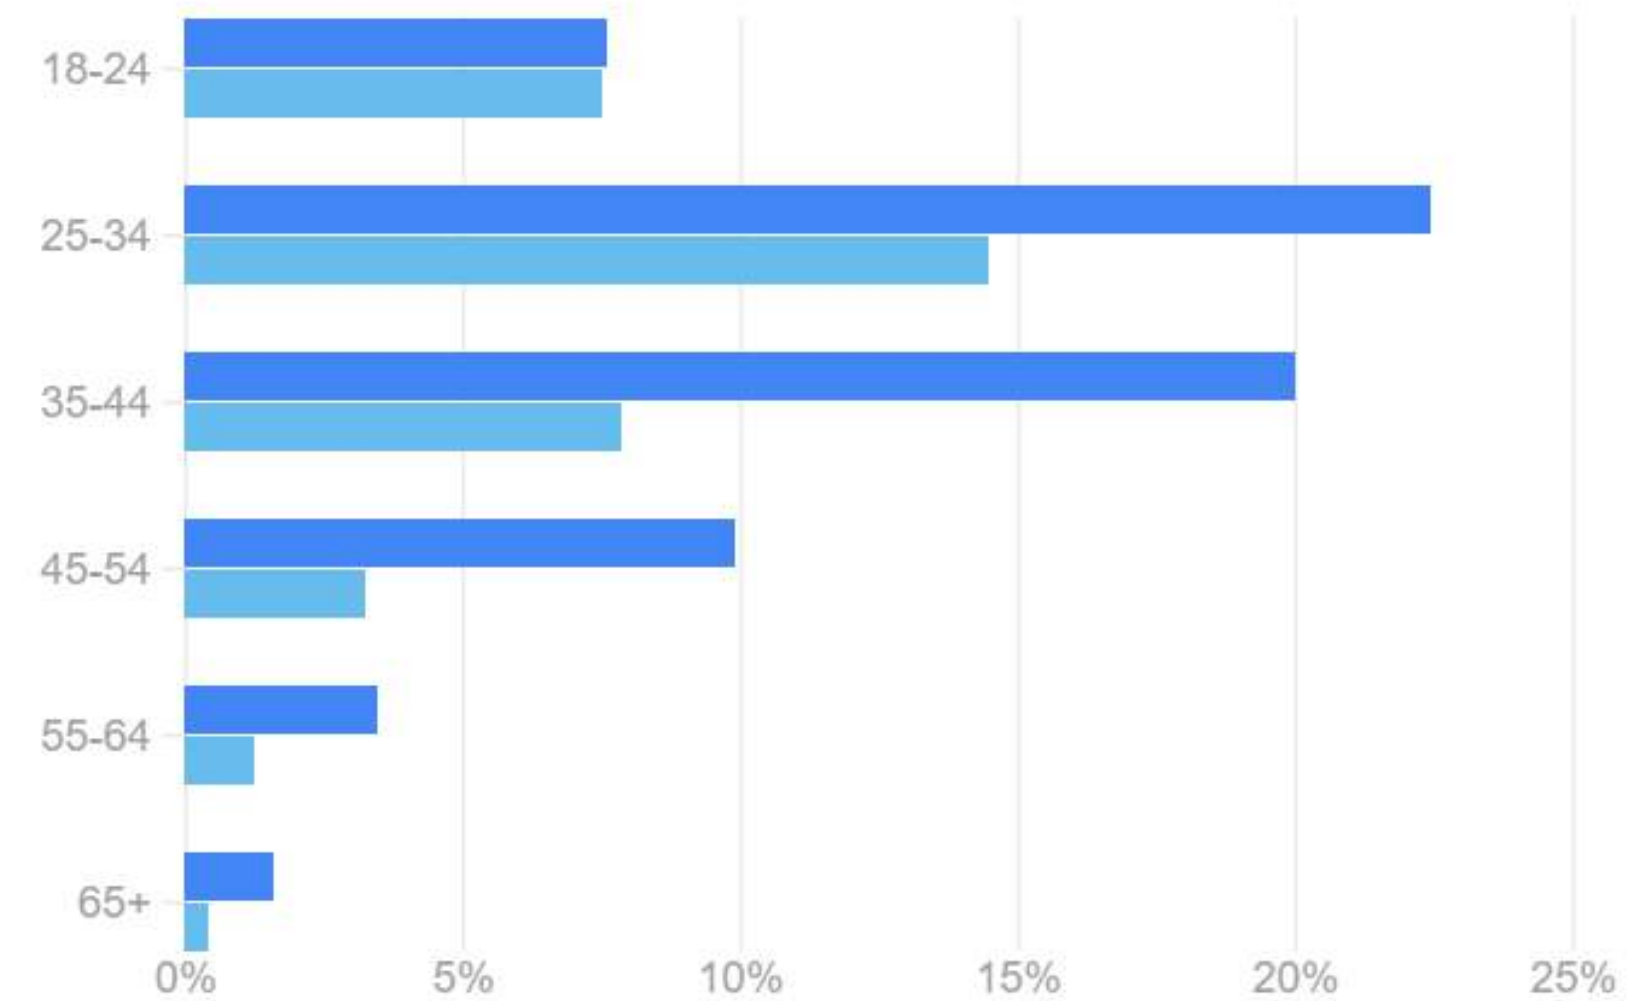

9%
iOS

Zainteresowania użytkowników aplikacji

Odbiorcy o podobnych zainteresowaniach 

% użytkowników	Kategorie
 79,0%	Technology/Mobile Enthusiasts
 71,4%	Shoppers
 69,2%	Media & Entertainment...ics & Animation Fans
 55,7%	Media & Entertainment/Movie Lovers
 52,8%	Shoppers/Value Shoppers
 51,6%	Technology/Technophiles
 51,2%	News & Politics/Avid News Readers
 47,0%	Media & Entertainment/Music Lovers
 46,6%	Media & Entertainment/TV Lovers

Dane demograficzne użytkowników aplikacji

Dane demograficzne ?

Płeć

Wiek

Lokalizacja użytkowników aplikacji

Lokalizacja ?

Kraj lub region

WYNIKI RAPORTU