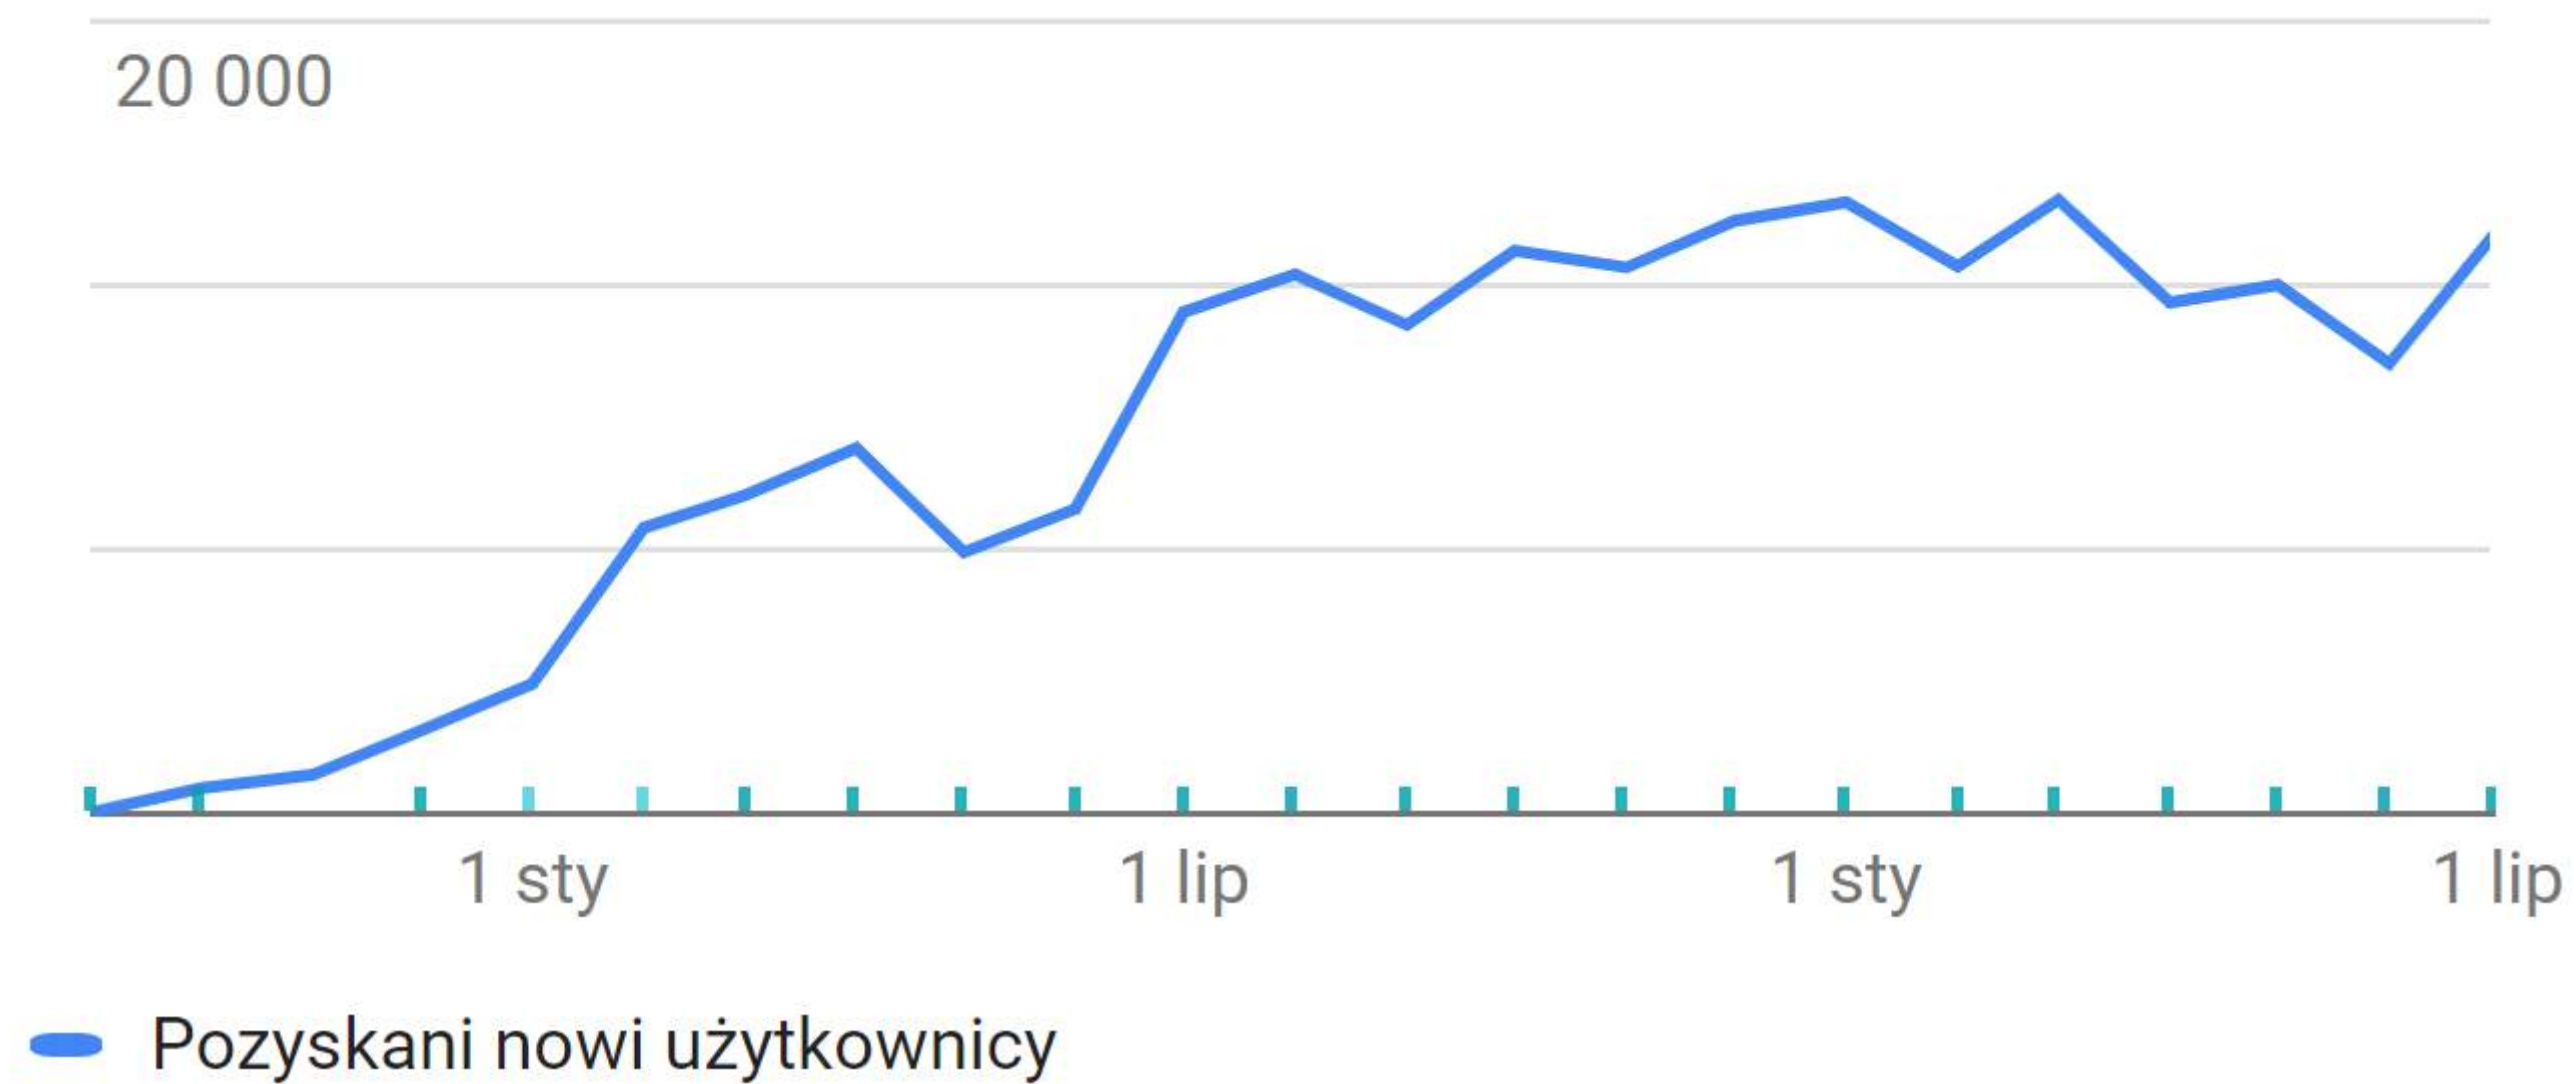

4,6 ★★★★★

4,9 ★★★★★

Kim są użytkownicy PanaParagona?

Pozyskani nowi użytkownicy ?

230,04K

Ponad 160 tysięcy użytkowników

PanParagon to darmowa aplikacja dla użytkowników Androida i iOS-a.

91%
Android