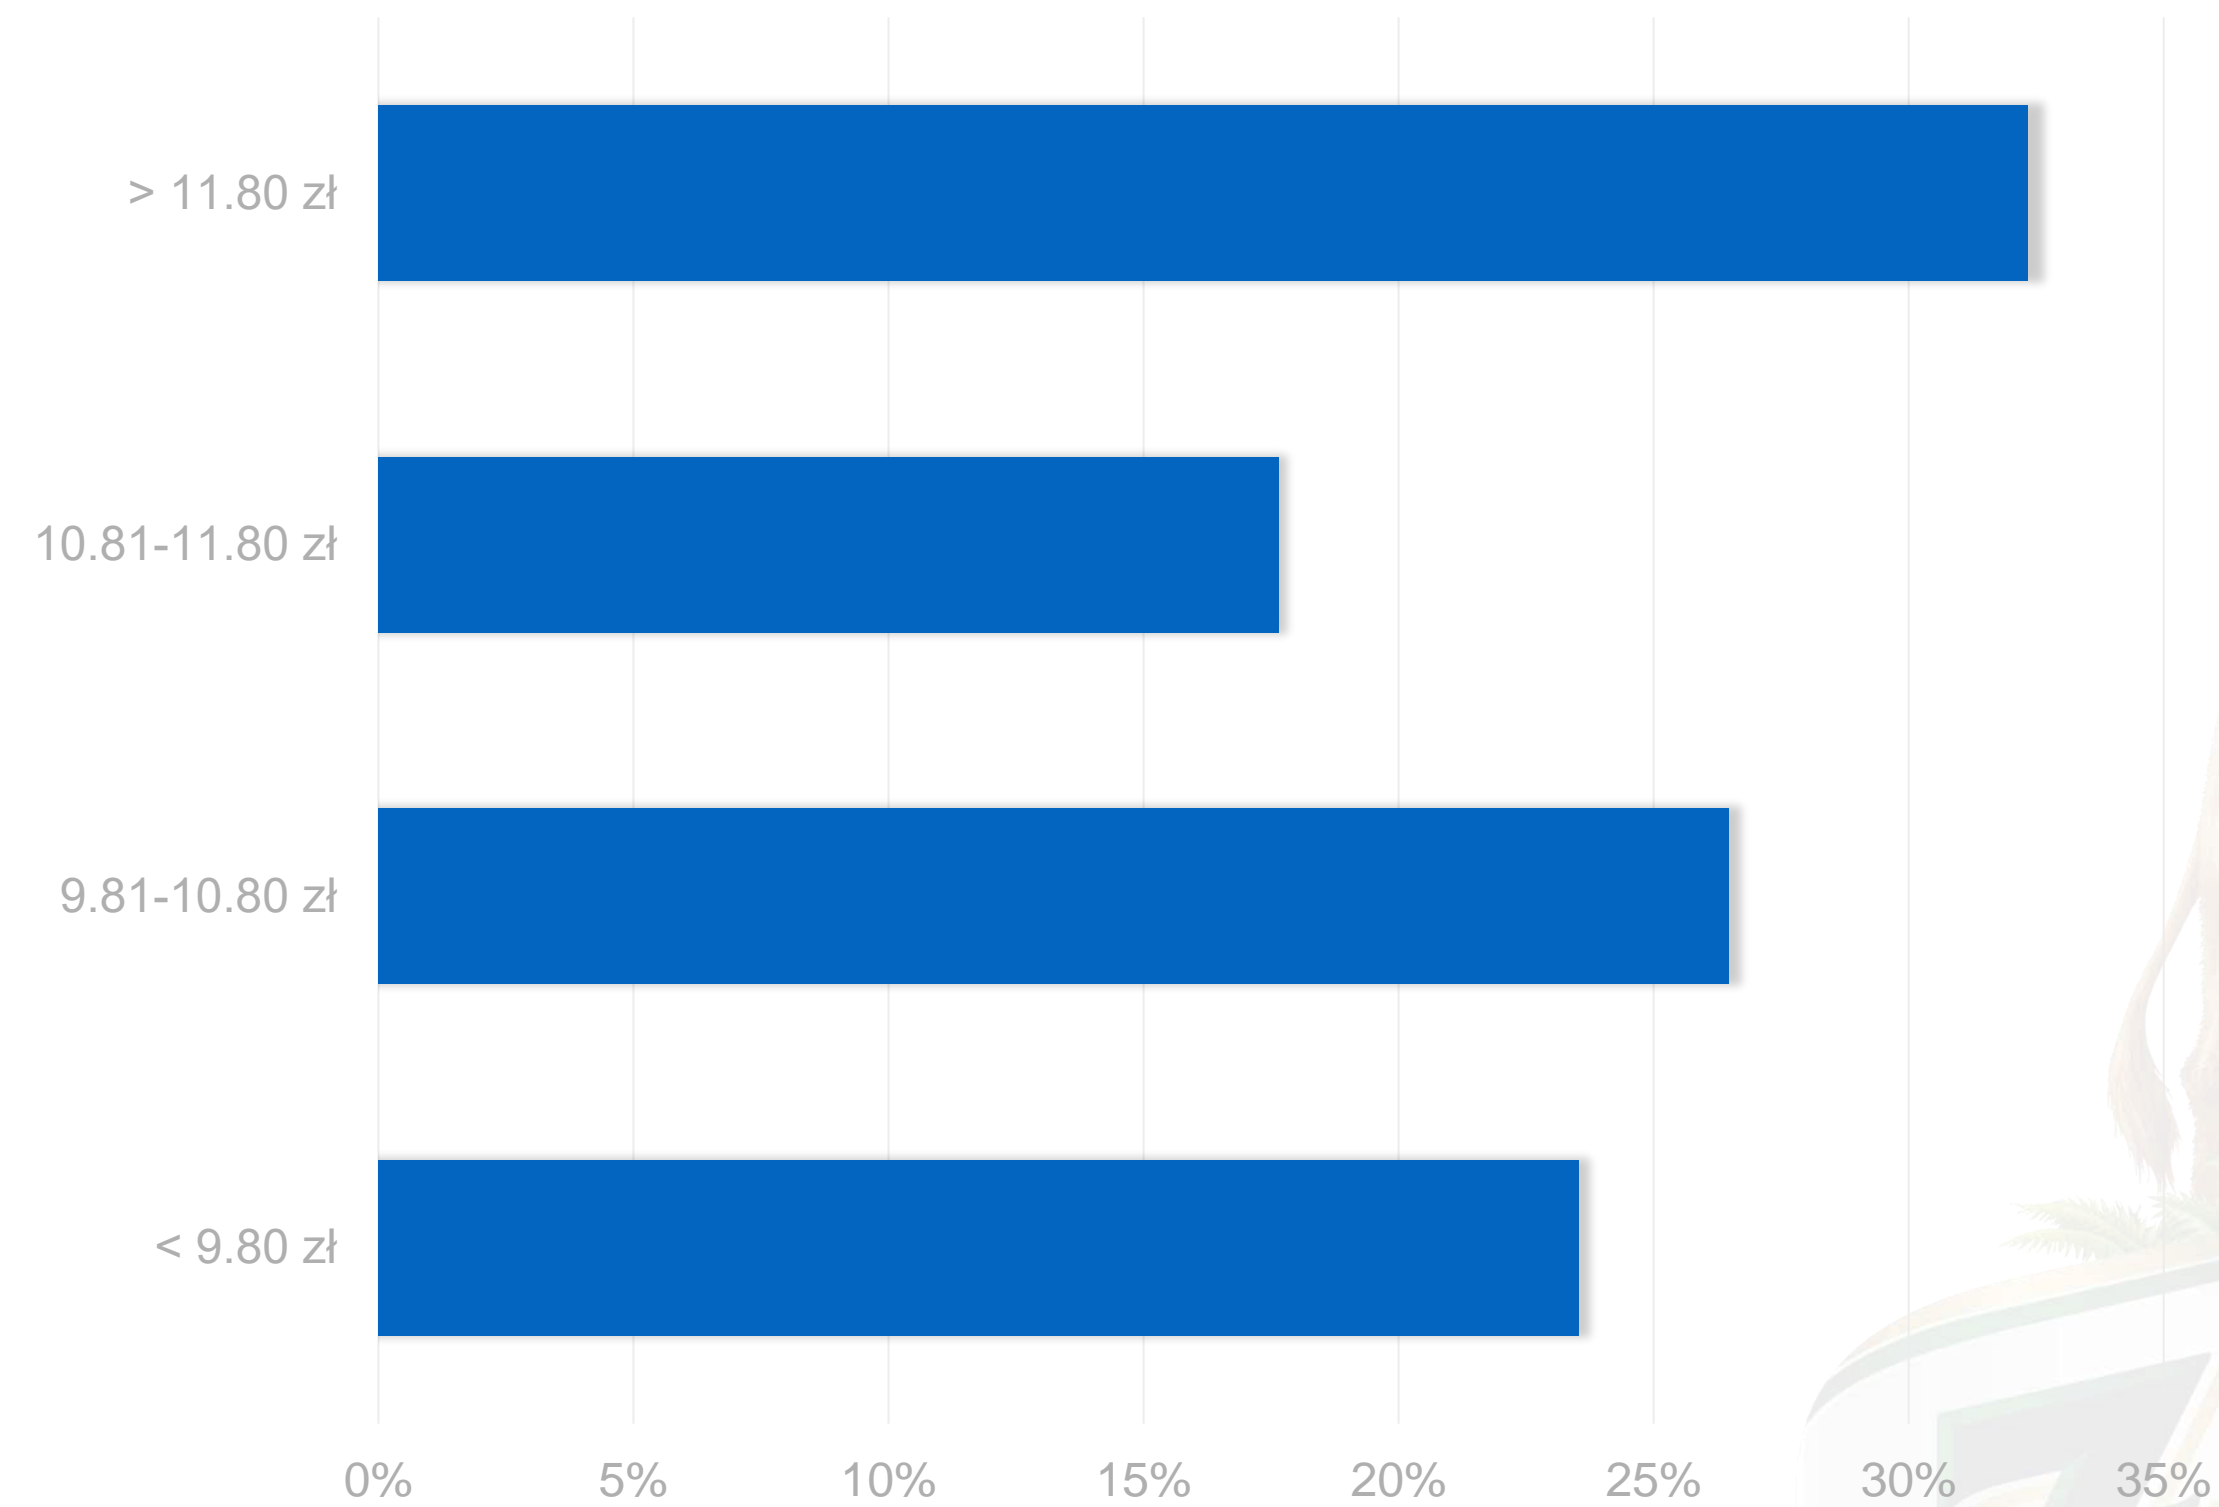

20%
Gotówka

Godziny zakupu

Inne piwa kupowane razem z Żubrem

Liczba wszystkich piw z TOP 10

Cena piwa - 1 sztuka

Ceny zakupionych czteropaków

Rodzaj opakowania

Liczba kupowanych piw na paragonie