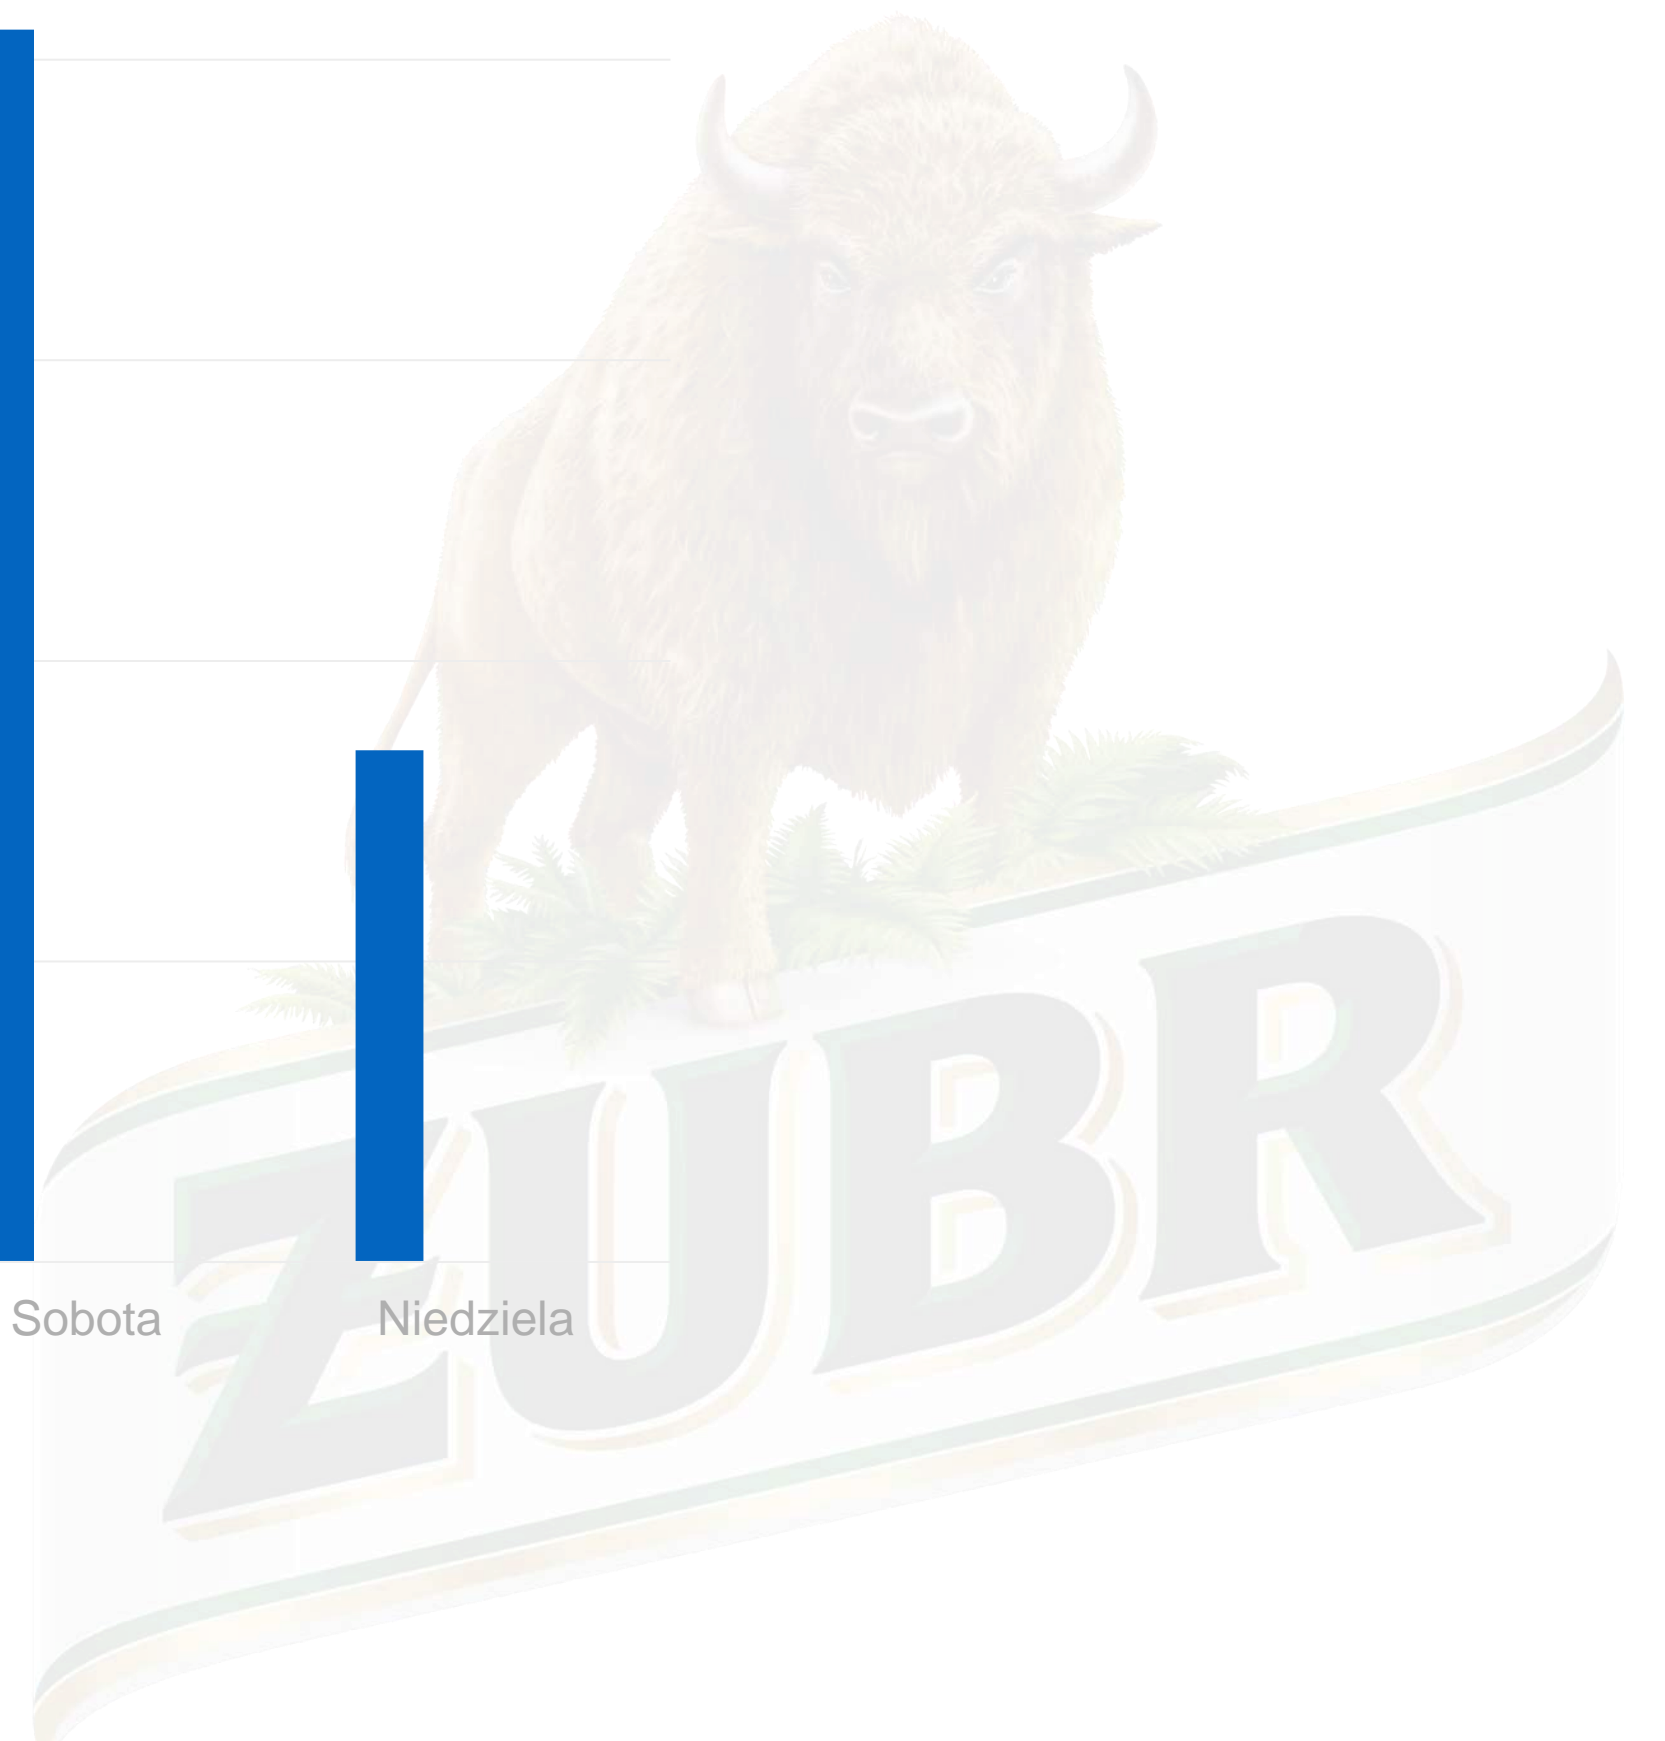

PIWO ŻUBR

DANE OGÓLNE - analizowana baza

849622

PRZEANALIZOWANYCH
PARAGONÓW

97342

KLIENTÓW

64555

SKLEPÓW

ZUBR

DANE OGÓLNE – piwo Żubr

Średnia wartość paragonu

Wartości po odrzuceniu 5% skrajnych paragonów. Przeanalizowano TOP 10 piw w Polsce

Dni zakupu

Województwa, w których dokonano zakupu

Formy płatności

80%
Karta

20%
Gotówka

Godziny zakupu

Inne piwa kupowane razem z Żubrem

Liczba wszystkich piw z TOP 10

Cena piwa - 1 sztuka

Ceny zakupionych czteropaków

Rodzaj opakowania

Liczba kupowanych piw na paragonie