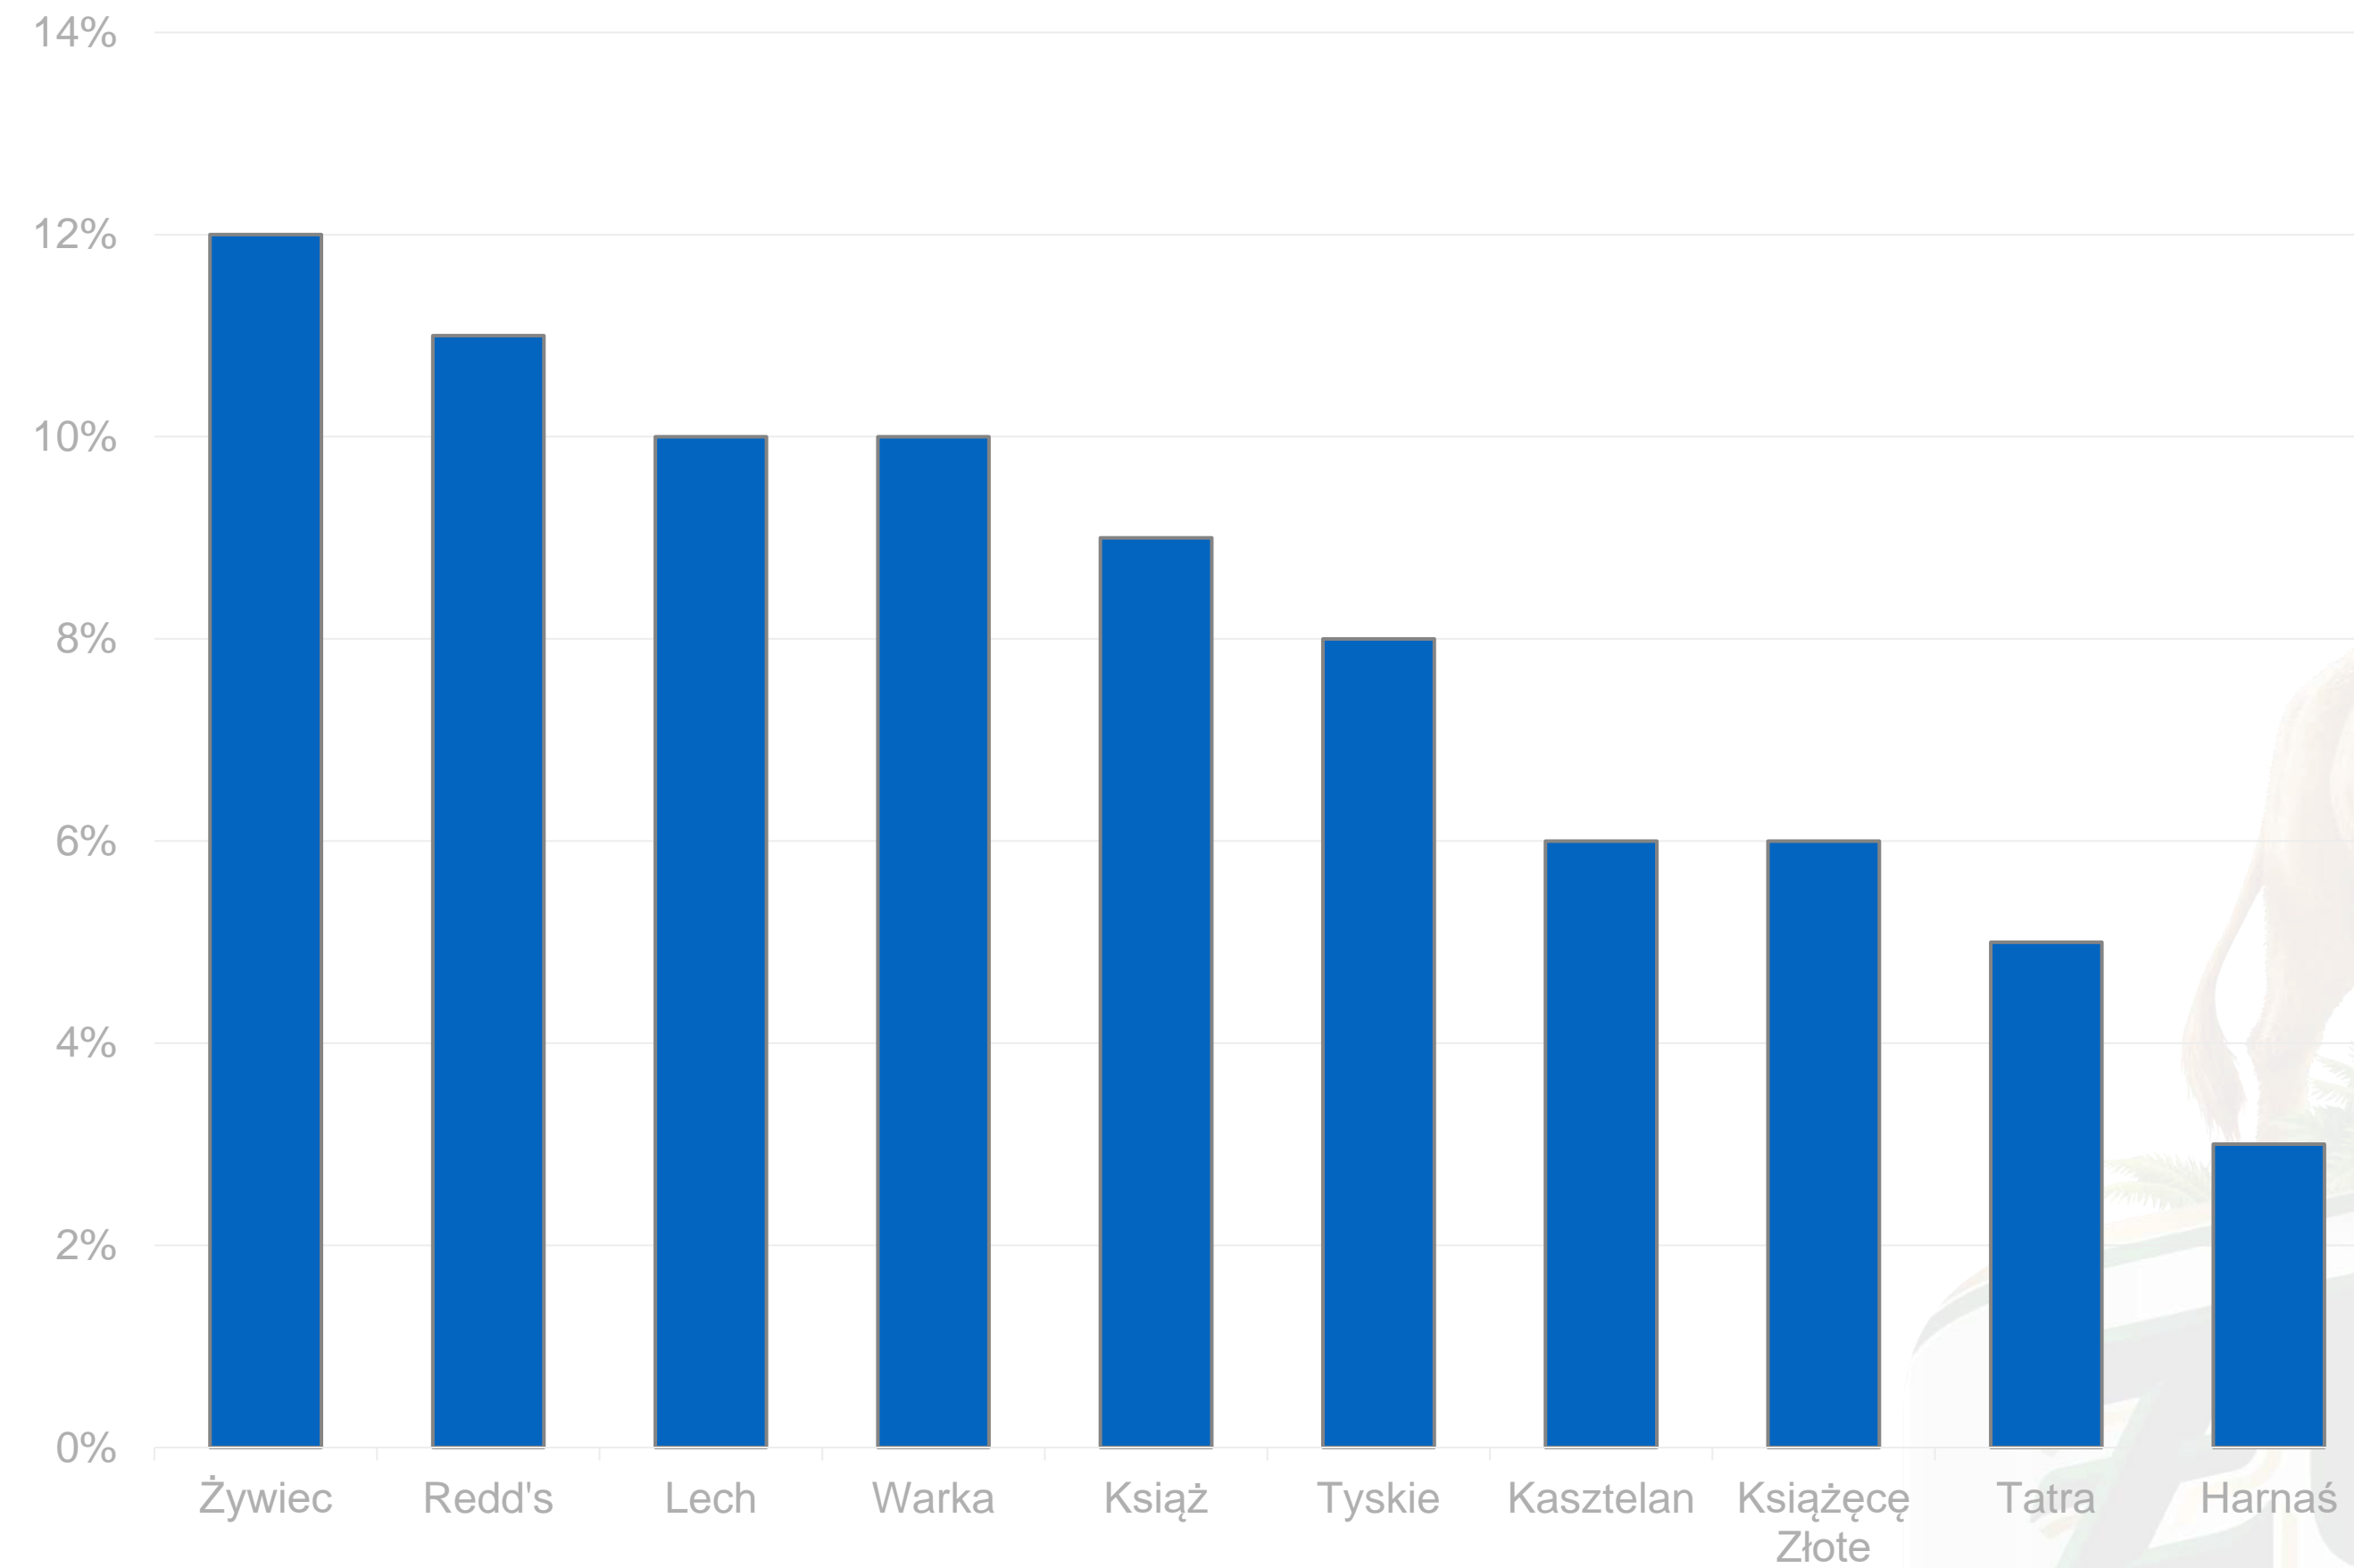

20%
Gotówka

Godziny zakupu

Inne piwa kupowane razem z Żubrem

Liczba wszystkich piw z TOP 10

Cena piwa - 1 sztuka

Ceny zakupionych czteropaków

Rodzaj opakowania

Liczba kupowanych piw na paragonie