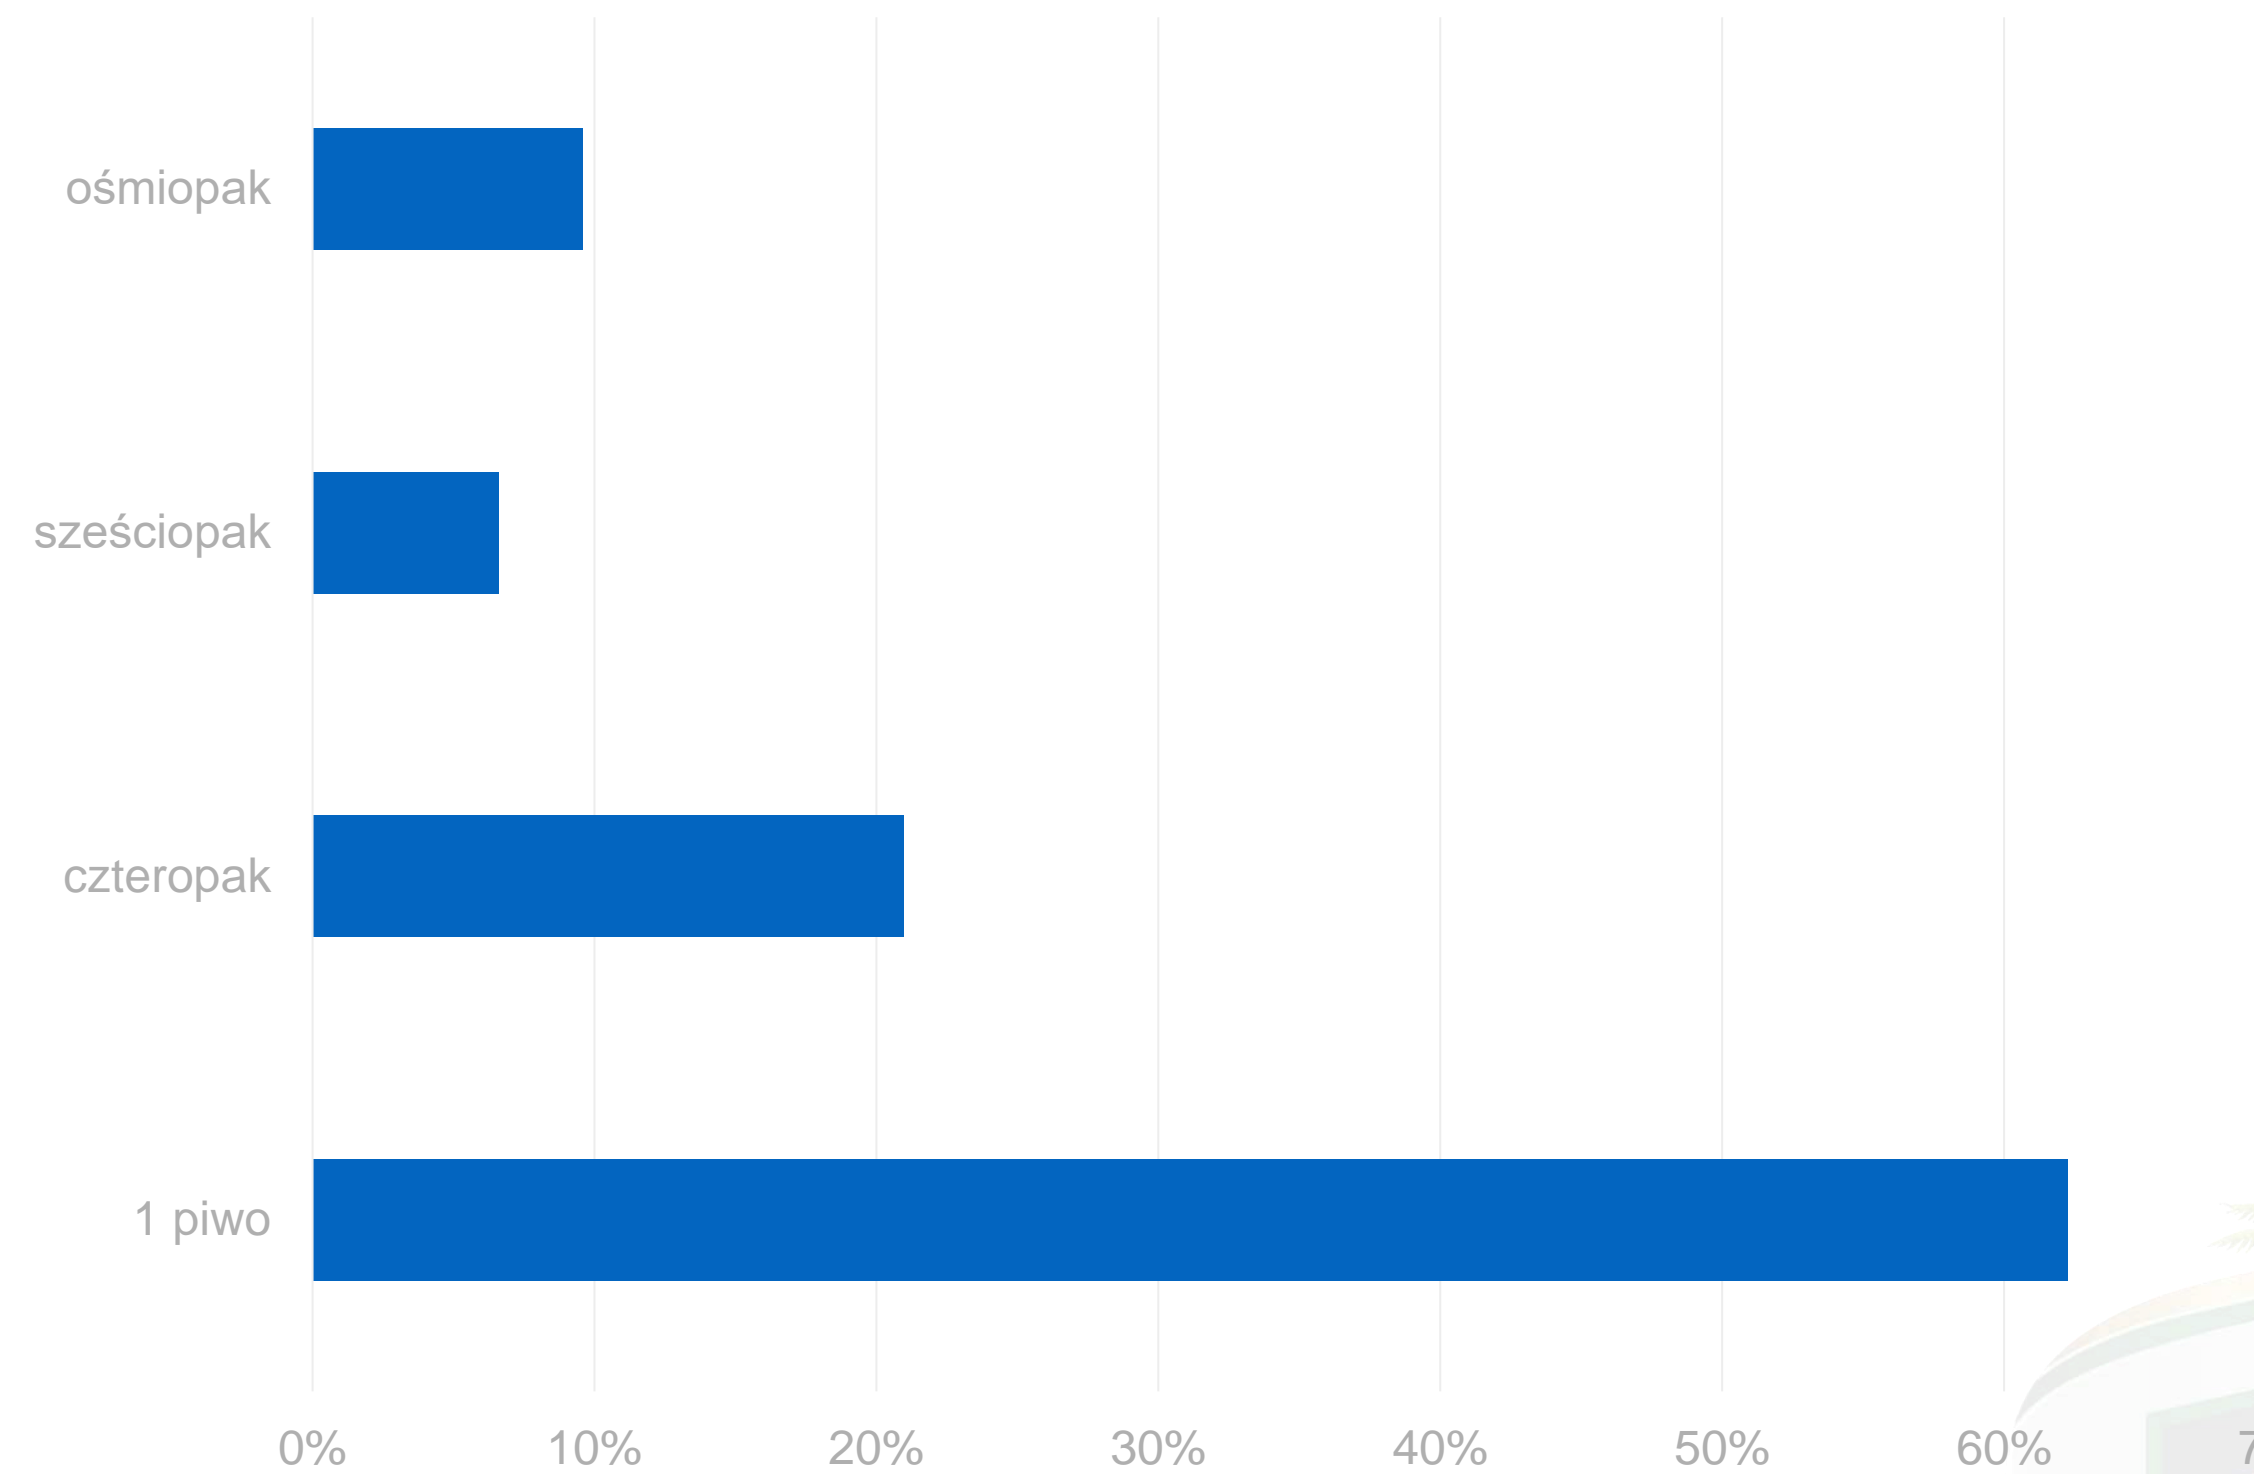

20%
Gotówka

Godziny zakupu

Inne piwa kupowane razem z Żubrem

Liczba wszystkich piw z TOP 10

Cena piwa - 1 sztuka

Ceny zakupionych czteropaków

Rodzaj opakowania

Liczba kupowanych piw na paragonie